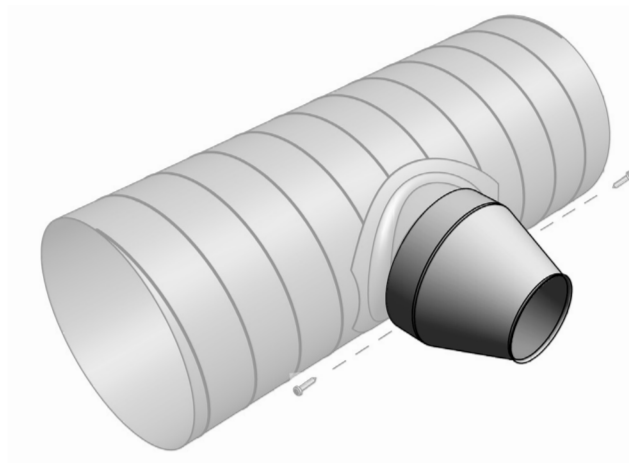

Mounting

LAD

1. - LAD

2. - LAD