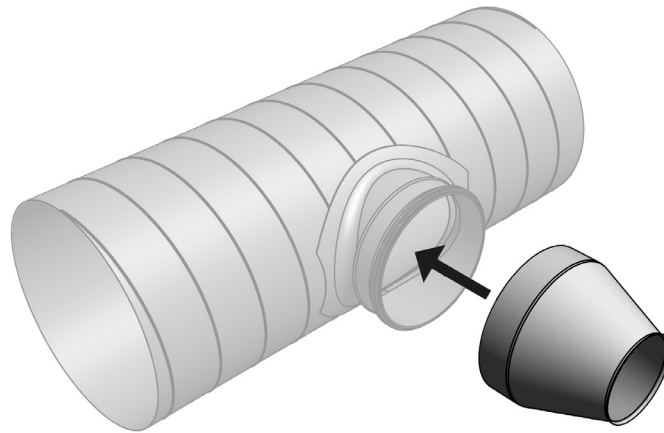

Mounting

LAD

1. - LAD