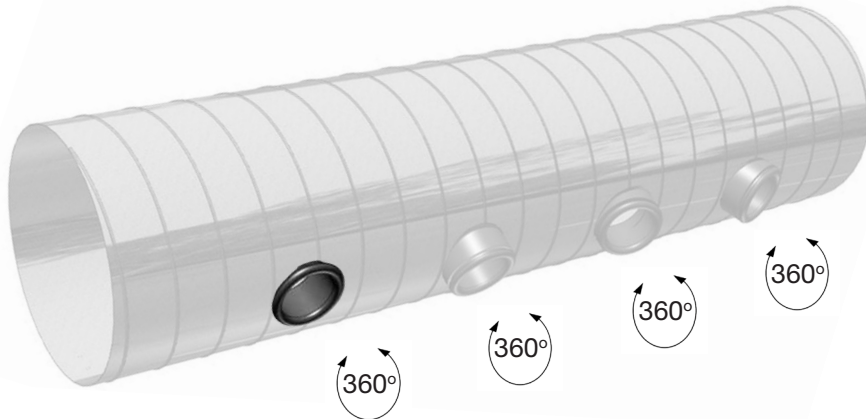

Mounting

GD

1. - GD

$\varnothing \geq 250$ mm

2. - GD

$\varnothing \geq 250$ mm

$H \geq 100$ mm

Support
Hjælp
Hjälp
Tuotetuki
Unterstützung
Supporto
Помощь