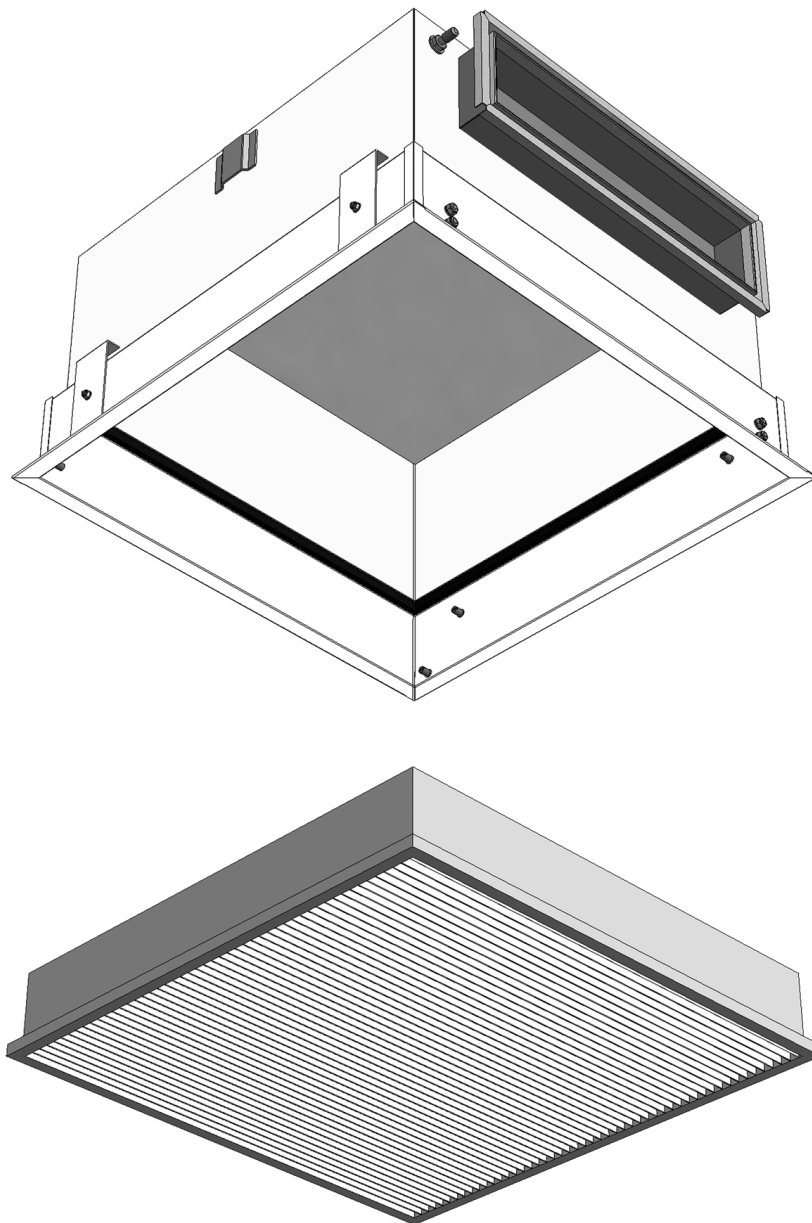

LCRF

Montage vejledning

LCRF

Mål

Filter LCRF fås til renrumsarmatur LCR1, størrelse 400 og 600.

Illustration viser armatur med rektangulær sidetilslutning.

Filter LCRF anvendes også til LCR1 armatur med cirkulær top - eller sidetilslutning