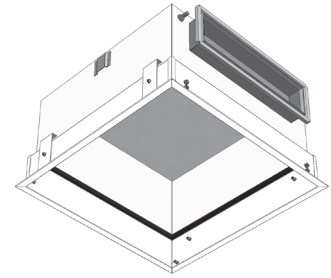

LCRF

Montage vejledning

LCRF

Mål

Filter LCRF fås til renrumsarmatur LCR1, størrelse 400 og 600.

Illustration viser armatur med rektangulær sidetilslutning.

Filter LCRF anvendes også til LCR1 armatur med cirkulær top - eller sidetilslutning