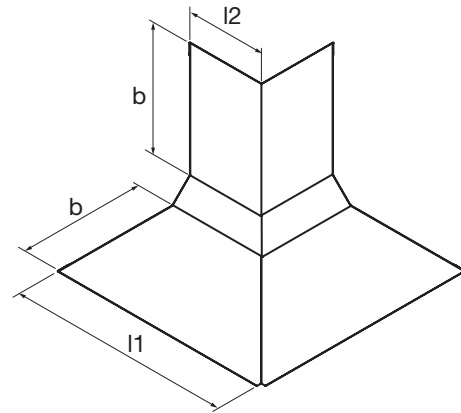

## Beskrivning

Innerhörn som fästs i skenor, CSR, på vägg och i tak för att dölja kanalsystem.

## Dimensioner

Paneldim nom	b mm	l <sub>1</sub> mm	l <sub>2</sub> mm	m kg
100	160	285	100	0,56
125	188	314	100	0,67
160	228	347	100	0,90