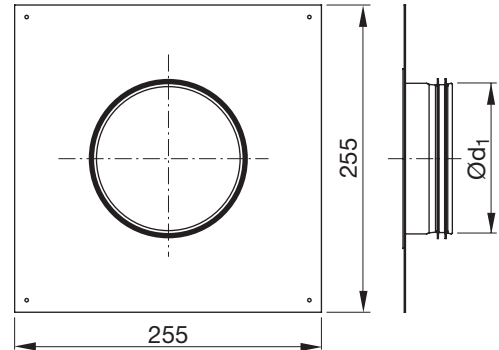

Casting-in programme – Wall stub

TVILU

- 1
- 2
- 3
- 4
- 5
- 6
- 7
- 8
- 9
- 10
- 11
- 12
- 13
- 14
- 15
- 16
- 17
- 18

Dimensions

Description

With Safe connection.

Ød ₁ nom	m kg
100	0,29
125	0,31
160	0,32

Ordering example