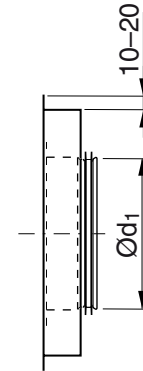

Take-off

ILUI

Description

Take-off with radius 2–4 mm.

Dimensions

25 mm insulation.

Ød ₁ nom	m kg
100	0,24
125	0,28
150	0,37
160	0,45
200	0,47
250	0,68
300	0,91
315	0,95
355	1,30
400	1,37
450	1,54
500	1,79

50 mm insulation.

Ød ₁ nom	m kg
100	0,32
125	0,37
150	0,50
160	0,60
200	0,70
250	0,81
300	1,10
315	1,20
355	1,40
400	1,58
450	1,80
500	2,04

Ordering example

Product	ILUI	160	25
Dimension Ød ₁			
Insulation 25/50			