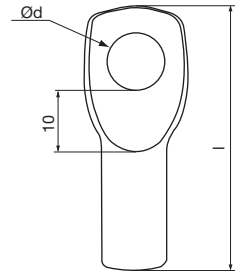

# Eye bolt

EB

## Description

Surface finish: Electro zinc plated.

## Dimensions

Dim	Length mm	Ød mm	Material
M8	46	8,5	FZB
M10	51	10,5	FZB
M12	61	12,5	FZB
M8	46	8,5	4404
M10	52	10,5	4404