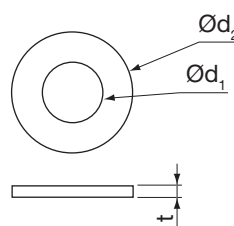

### Ordering example

Product **M6M** **6**  
 Dimension

## Hex nut with flange

Code	Dim	Material
M6MF	M8	FZB
M6MF	M10	FZB
M6MF	M8	4404
M6MF	M10	4404

### Ordering example

Product **M6MF** **8**  
 Dimension

## Circular plain washer

Code	Ø d <sub>1</sub> mm	Ø d <sub>2</sub> mm	t mm	Material
BRB	6,4	12	1,5	FZB
BRB	8,4	16	1,5	FZB
BRB	10,5	22	2	FZB
BRB	13	24	2	FZB
BRB	8,6	15	1,5	4404
BRB	10,5	22	2,0	4404