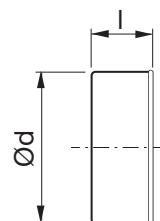

Tappo femmina

EPF

Descrizione

Tappo femmina, monta su raccordi Safe con diametro maschio.

Dimensioni

Ød nom	l mm	m kg
63	40	0,04
80 *	48	0,07
100 *	48	0,11
112 **	48	0,10
125 *	48	0,14
140	48	0,16
150	48	0,14
160 *	48	0,17
180	48	0,24
200 *	46	0,21
224	46	0,35
250 *	68	0,50
280 **	60	0,61
300	60	0,63
315 *	60	0,67
355	60	0,84
400 *	91	1,17
450 **	80	1,48
500 **	80	1,81
560 **	80	2,14
600 **	80	2,37
630 **	80	2,54
710 **	100	3,00
800 **	100	3,54
900 **	100	6,10
1000 **	100	7,30
1120 **	120	9,40
1250 **	120	11,3

Esempio d'ordine

Prodotto **EPF**
Dimensione Ød **250**

* Con bordo di sicurezza

** Fatto a mano