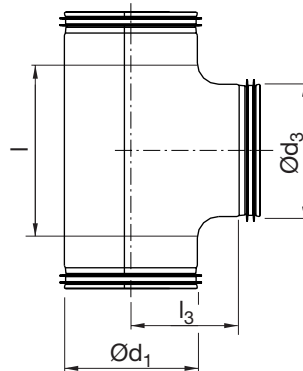

## Leírás

Rövid leágazó csomk, rövid szárhosszal.

Ød <sub>1</sub> névl	Ød <sub>3</sub> névl	l mm	l <sub>3</sub> mm	m kg
100	100	123	65	0,31
125	125	157	83	0,43
160	160	203	105	0,62

## Rendelési minta

	<b>TCPU</b>	<b>100</b>	<b>100</b>	<b>KORT</b>
Termék				
Méret Ød <sub>1</sub>				
Méret Ød <sub>3</sub>				
Kiírás				