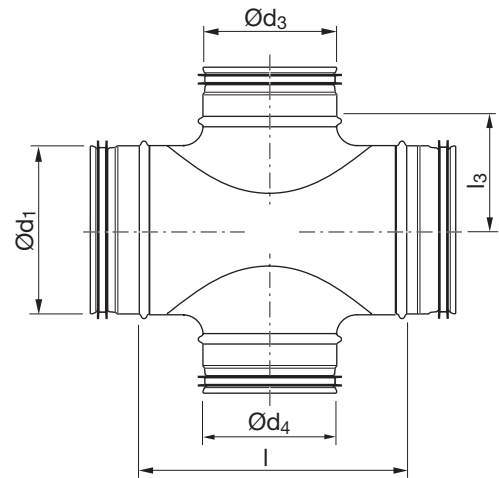

X-yhde

XCPU

Mitat

Tuotekuvaus

Centric –

- fully pressed or
- with saddle PSU.

Ød ₁ nom	Ød ₃ /Ød ₄ nom	l mm	l ₃ mm	m kg
63	63	125	42	0,38
80	63	125	50	0,31
80	80	140	52	0,36
100	63	125	60	0,35
100	80	126	65	0,43
100	100	130	65	0,37
112	63	125	66	0,68
112	80	140	68	0,73
112	100	175	71	0,77
125	63	125	73	0,44
125	80	146	75	0,51
125	100	175	78	0,45
125	125	165	83	0,57
140	80	140	82	0,79
140	100	175	85	0,86
140	140	230	90	0,99
150	80	140	87	0,77
150	100	175	90	0,86
150	125	215	95	0,96
150	140	230	95	1,03
150	150	260	95	1,08
160	80	140	92	0,59
160	100	175	95	0,91
160	125	215	100	0,91
160	140	230	100	1,05
160	150	260	100	1,08
160	160	209	105	0,67
180	80	140	102	0,88
180	100	175	105	0,97
180	125	215	110	1,08
180	140	230	110	1,18
180	150	260	110	1,21

Tilausesimerkki

X-yhde

XCPU

Ød ₁ nom	Ød ₃ /Ød ₄ nom	l mm	l ₃ mm	m kg
180	160	260	115	1,26
180	180	285	115	1,33
200	80	140	112	0,77
200	100	175	115	0,88
200	125	215	115	1,02
200	140	230	120	1,22
200	150	260	120	1,26
200	160	260	125	0,77
200	180	285	125	1,36
200	200	249	125	1,70
224	80	140	124	0,99
224	100	175	127	1,09
224	125	215	132	1,22
224	140	230	132	1,33
224	150	260	132	1,38
224	160	260	137	1,42
224	180	285	137	1,50
224	200	346	137	1,81
224	224	346	137	1,83
250	80	156	137	1,13
250	100	175	140	1,22
250	125	220	145	1,48
250	140	230	145	1,45
250	150	255	145	1,50
250	160	256	150	1,58
250	180	306	150	1,65
250	200	306	150	1,78
250	224	350	150	1,98
250	250	296	150	1,78
280	80	156	137	1,20
280	100	175	140	1,31
280	125	220	145	1,46
280	140	230	145	1,59
280	150	255	145	1,65
280	160	256	150	1,71
280	180	306	150	1,81
280	200	306	150	2,08
280	224	350	150	2,19
300	80	156	162	1,29
300	100	175	165	1,38
300	125	220	170	1,53
300	140	230	170	1,66
300	150	255	170	1,76
300	160	256	175	1,82
300	180	306	175	1,93
300	200	306	175	2,27
300	224	350	175	2,34