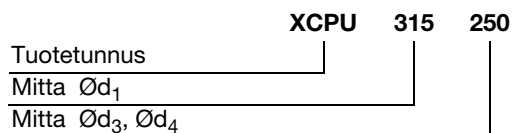

X-yhde

XCPU

Mitat

Tuotekuvaus

Centric –

- fully pressed or
- with saddle PSU.

Ød ₁ nom	Ød ₃ /Ød ₄ nom	l mm	l ₃ mm	m kg
63	63	125	42	0,38
80	63	125	50	0,31
80	80	140	52	0,36
100	63	125	60	0,35
100	80	126	65	0,43
100	100	130	65	0,37
112	63	125	66	0,68
112	80	140	68	0,73
112	100	175	71	0,77
125	63	125	73	0,44
125	80	146	75	0,51
125	100	175	78	0,45
125	125	165	83	0,57
140	80	140	82	0,79
140	100	175	85	0,86
140	140	230	90	0,99
150	80	140	87	0,77
150	100	175	90	0,86
150	125	215	95	0,96
150	140	230	95	1,03
150	150	260	95	1,08
160	80	140	92	0,59
160	100	175	95	0,91
160	125	215	100	0,91
160	140	230	100	1,05
160	150	260	100	1,08
160	160	209	105	0,67
180	80	140	102	0,88
180	100	175	105	0,97
180	125	215	110	1,08
180	140	230	110	1,18
180	150	260	110	1,21

Tilausesimerkki

X-yhde

XCPU

Ød ₁ nom	Ød ₃ /Ød ₄ nom	l mm	l ₃ mm	m kg
180	160	260	115	1,26
180	180	285	115	1,33
200	80	140	112	0,77
200	100	175	115	0,88
200	125	215	115	1,02
200	140	230	120	1,22
200	150	260	120	1,26
200	160	260	125	0,77
200	180	285	125	1,36
200	200	249	125	1,70
224	80	140	124	0,99
224	100	175	127	1,09
224	125	215	132	1,22
224	140	230	132	1,33
224	150	260	132	1,38
224	160	260	137	1,42
224	180	285	137	1,50
224	200	346	137	1,81
224	224	346	137	1,83
250	80	156	137	1,13
250	100	175	140	1,22
250	125	220	145	1,48
250	140	230	145	1,45
250	150	255	145	1,50
250	160	256	150	1,58
250	180	306	150	1,65
250	200	306	150	1,78
250	224	350	150	1,98
250	250	296	150	1,78
280	80	156	137	1,20
280	100	175	140	1,31
280	125	220	145	1,46
280	140	230	145	1,59
280	150	255	145	1,65
280	160	256	150	1,71
280	180	306	150	1,81
280	200	306	150	2,08
280	224	350	150	2,19
300	80	156	162	1,29
300	100	175	165	1,38
300	125	220	170	1,53
300	140	230	170	1,66
300	150	255	170	1,76
300	160	256	175	1,82
300	180	306	175	1,93
300	200	306	175	2,27
300	224	350	175	2,34