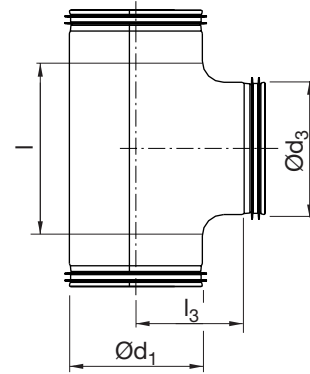

T-yhde - lyhyt

TCPU - lyhyt

Mitat

Tuotekuvaus

Lyhyt haaroitus ja lyhyt rakennepituus.

Ød ₁ nom	Ød ₃ nom	l mm	l ₃ mm	m kg
100	100	123	65	0,31
125	125	157	83	0,43
160	160	203	105	0,62

Tilausesimerkki

	TCPU	100	100	KORT
Tuotetunnus				
Mitta Ød ₁				
Mitta Ød ₃				
Erittely				