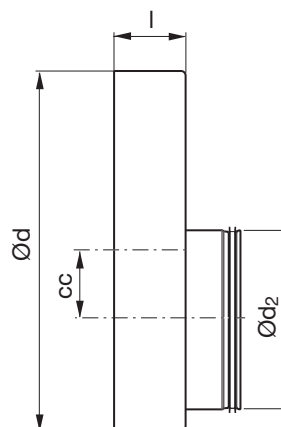

Muuntoyhde

RFU

Tuotekuvaus

Epäkeskeinen muuntoyhde erittäin lyhyellä rakennepitoudella.

$\varnothing d$ sopii osien päälle.

Mitat

$\varnothing d$ nom	$\varnothing d_2$ nom	cc mm	l mm	m kg
400 *	200	90	80	1,33
400 *	250	65	80	1,44
400 *	315	33	80	1,42
500	250	115	80	2,09
500	315	83	80	2,06
500	400	40	80	2,03
630	315	148	80	2,79
630	400	105	80	2,76
630	500	55	80	2,72
800	400	190	100	3,76
800	500	140	100	3,72
800	630	75	100	3,44
1000	500	240	100	7,34
1000	600	190	100	6,40
1000	800	90	100	6,04
1250	630	300	120	11,0
1250	800	215	120	10,0
1250	1000	115	120	8,86

* Taitetulla reunuksella

Tilausesimerkki

	RFU	630	315
Tuotetunnus			
Mitta $\varnothing d$			
Mitta $\varnothing d_2$			