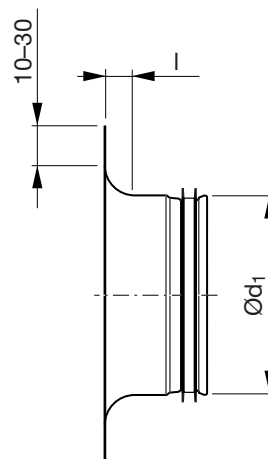

## Lähtökaulus

## Mitat

Ød <sub>1</sub> nom	l mm	m kg
63	10	0,07
80	12	0,10
100	15	0,11
125	20	0,14
160	25	0,19
200	25	0,26
250	25	0,57
315	25	0,72
400	25	0,97
500	25	1,35
630	25	1,77

## Tilauseisimerkki

Tuotetunnus **ILRU** **250**  
Mitta Ød<sub>1</sub>