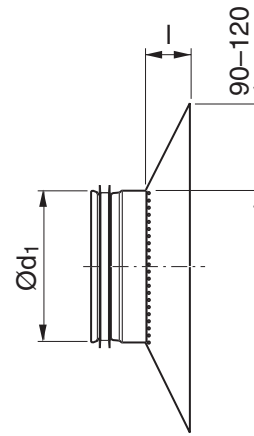

Imukartio

ILKNU 100

Mitat

Tuotekuvaus

Käytetään tulo- ja poistokanavan päässä.

Verkon silmäkoko 10 × 10 mm.

Ød ₁ nom	l mm	m kg
100	100	0,48
125	95	0,54
160	98	0,68
200	100	0,99
250	100	1,23
315	93	1,43
400	100	1,73
500	105	2,14
630	115	2,87
800	100	4,21

Tilausesimerkki

ILKNU 200 100

Tuotetunnus

Koko Ød₁

Kartion nimelliskorkeus