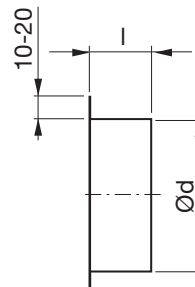

Lähtökaulus

ILF

Tuotekuvaus

Jyrkkä lähtökaulus, naarasmalli. Sopii Safe-osien päälle.

Mitat

Ød nom	l mm	m kg
63	45	0,06
80	45	0,08
100	45	0,06
125	45	0,08
160	45	0,16
200	45	0,21
250	65	0,31
315	65	0,46
400	90	0,58
500	90	0,83
630	90	1,13

Tilausesimerkki

Tuotekoodi **ILF**
Mitta Ød **200**