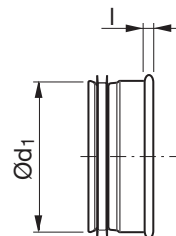

## Tuotekuvaus

Tulppa, joka sopii pyöreään kanavaan.

Ei Click-toimintoa.

## Mitat

Ød <sub>1</sub> nom	l mm	m kg
63	4	0,08
80	10	0,08
100	10	0,12
125	10	0,14
160	10	0,24
200	10	0,32
250	10	0,37
315	10	0,80
400	12	1,26
500	12	2,00
630	4	2,90
800	4	5,00
1000	4	9,25
1250	4	10,0