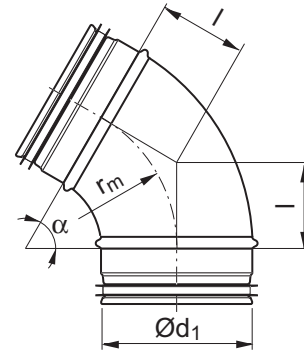

Kulmayhde

BU 60°

Mitat

$$r_m \approx 1 \cdot d_1$$

Tuotekuvaus

Syvävedetty ja hitsattu kulmayhde.

Ød ₁ nom	l mm	m kg
63	64	0,30
80	58	0,32
100	58	0,33
125	72	0,33
160	92	0,56
200	115	0,82
250	144	1,12

Tilausesimerkki