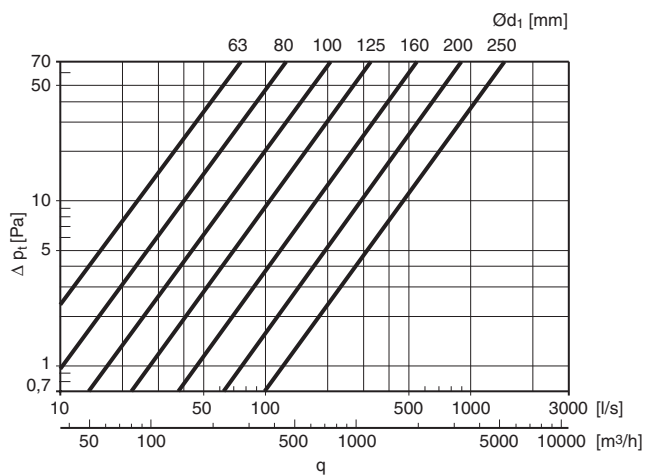

Kulmayhde

BU 60°

Mitat

$$r_m \approx 1 \cdot d_1$$

Tuotekuvaus

Syvävedetty ja hitsattu kulmayhde.

Ød ₁ nom	l mm	m kg
63	64	0,30
80	58	0,32
100	58	0,33
125	72	0,33
160	92	0,56
200	115	0,82
250	144	1,12

Tilausesimerkki