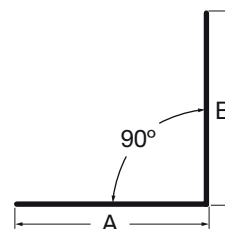

## Beskrivelse

Vinkelformet pladeprofil til afstivning, forstærkning, understøtning mm.

Alle profiler har en længde på 2000 mm.

## Dimensioner

VINKEL

Produkt	A mm	B mm	C mm	t mm
VINKEL2020	20	20		1,20
VINKEL2040	20	40		1,50
VINKEL2525	25	25		1,50
VINKEL3030	30	30		1,50
VINKEL4040	40	40		1,50
VINKEL5050	50	50		1,50