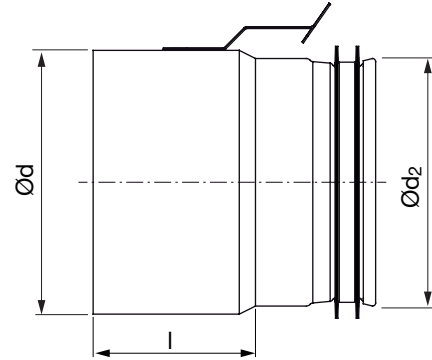

## Beschreibung

Übergangsstück von flexiblem Rundrohr LFPE 76/90 auf Verteilerkästen oder Anschlussstücke. Mit Halteclip für LFPE-Rohr – Smart-Lock- Funktion.

## Dimensionen

Ød nom	Ød <sub>2</sub> nom	l mm	m kg
80	76	50	0,11