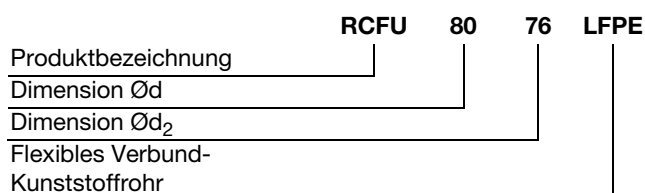

Bestellbeispiel

1. 1
2. 2
3. 3
4. 4
5. 5
6. 6
7. 7
8. 8
9. 9
10. 10
11. 11
12. 12
13. 13
14. 14
15. 15
16. 16
17. 17
18. 18