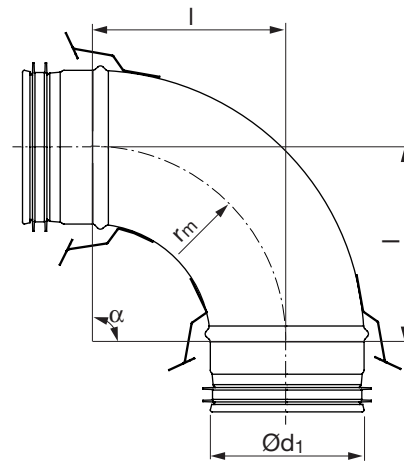

Bogen

BU90 LFPE

- 1
- 2
- 3
- 4
- 5
- 6
- 7
- 8
- 9
- 10
- 11
- 12
- 13
- 14
- 15
- 16
- 17
- 18

Beschreibung

Für LFPE-Rohr-Verlegung wenn ein kleiner Radius erforderlich ist. Mit Halteclips für LFPE-Rohr - Smart-Lock-Funktion.

Abmessungen

O_{d_1} nom	l [mm]	m kg
63	100	0,20
76	105	0,26

Bestellbeispiel