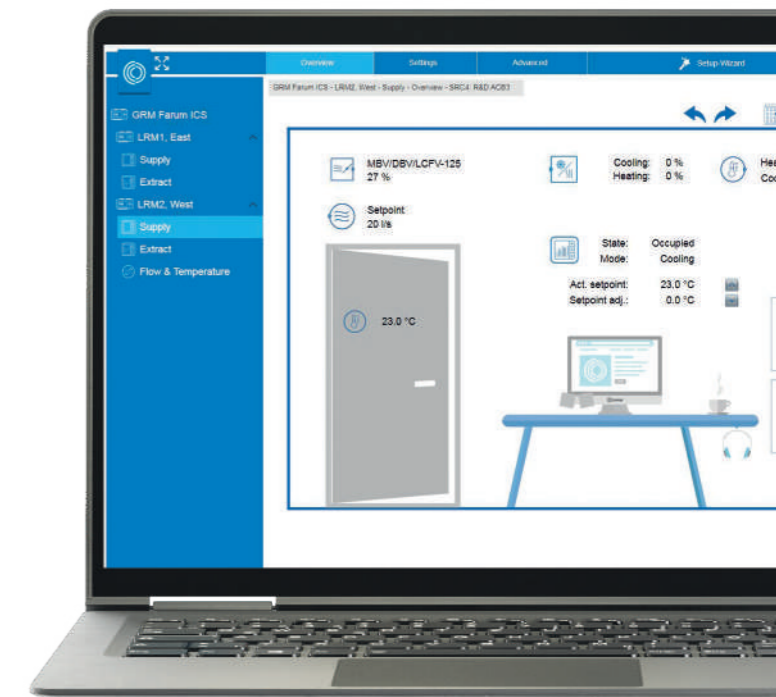

Con Pascal Operate...

- Facile messa in funzione e configurazione di tutti gli ambienti
- Parametri predefiniti consigliati da Lindab per un clima indoor ottimale
- Panoramica dettagliata a livello di sistema, zona e stanza
- Allarmi per la comunicazione del sistema e malfunzionamenti