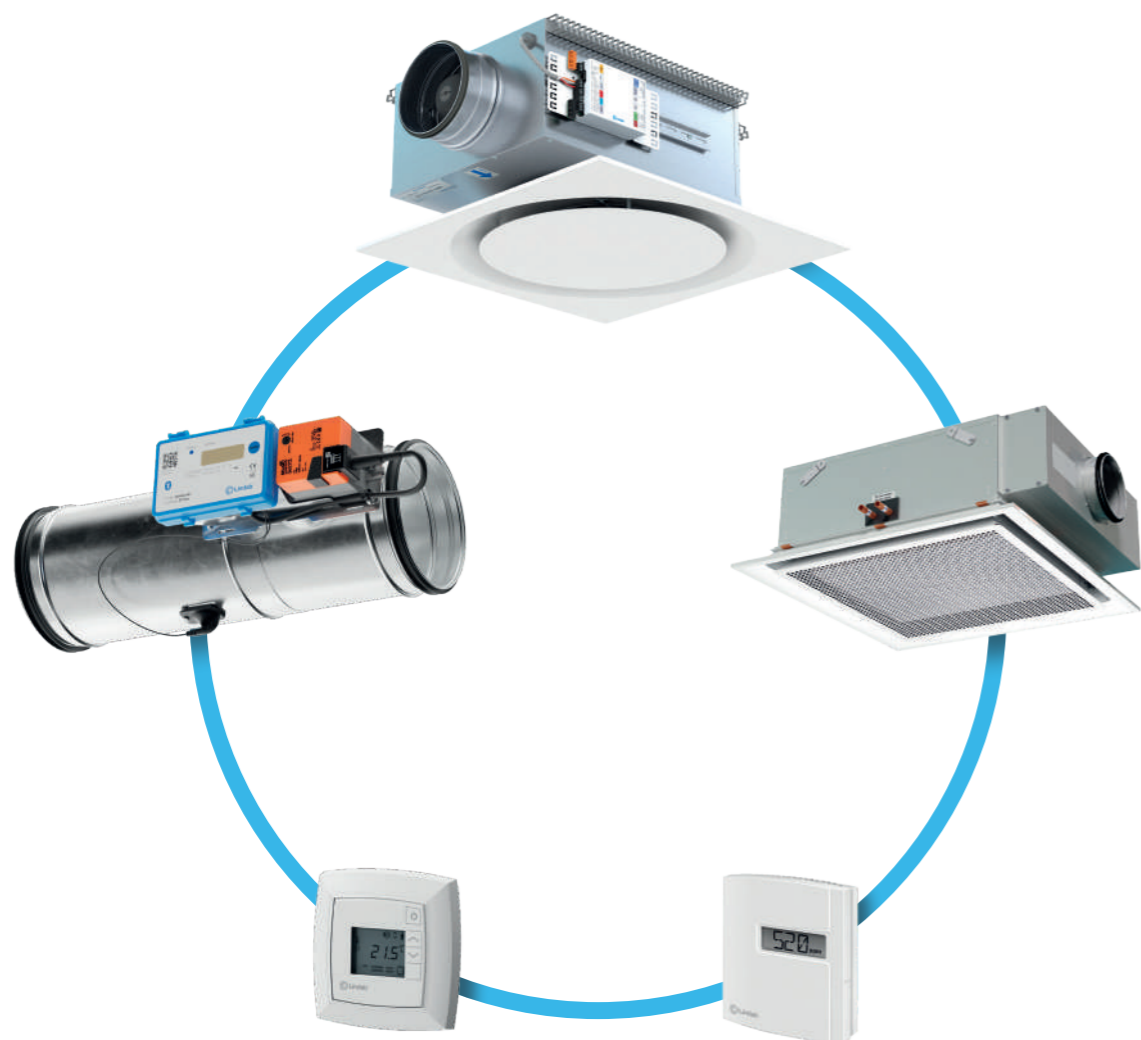

Abbiamo componenti potenti

- per un clima indoor ottimale

Con componenti di ventilazione di alta qualità, sia lato aria che lato acqua, i giusti sensori e la giusta configurazione di controllo, collegati a livello ambiente, avete tutto ciò che vi serve per garantire un clima interno ottimale, per tutte le esigenze, in tutti gli spazi e in ogni momento.

- **Controller ambiente pre-programmato**
- **Regolazione in base alla temperatura, alla presenza PIR, alla CO2 e all'umidità**
- **Regolazione accurata del flusso d'aria**
- **Regolazione di ventilazione, raffrescamento, riscaldamento e illuminazione**