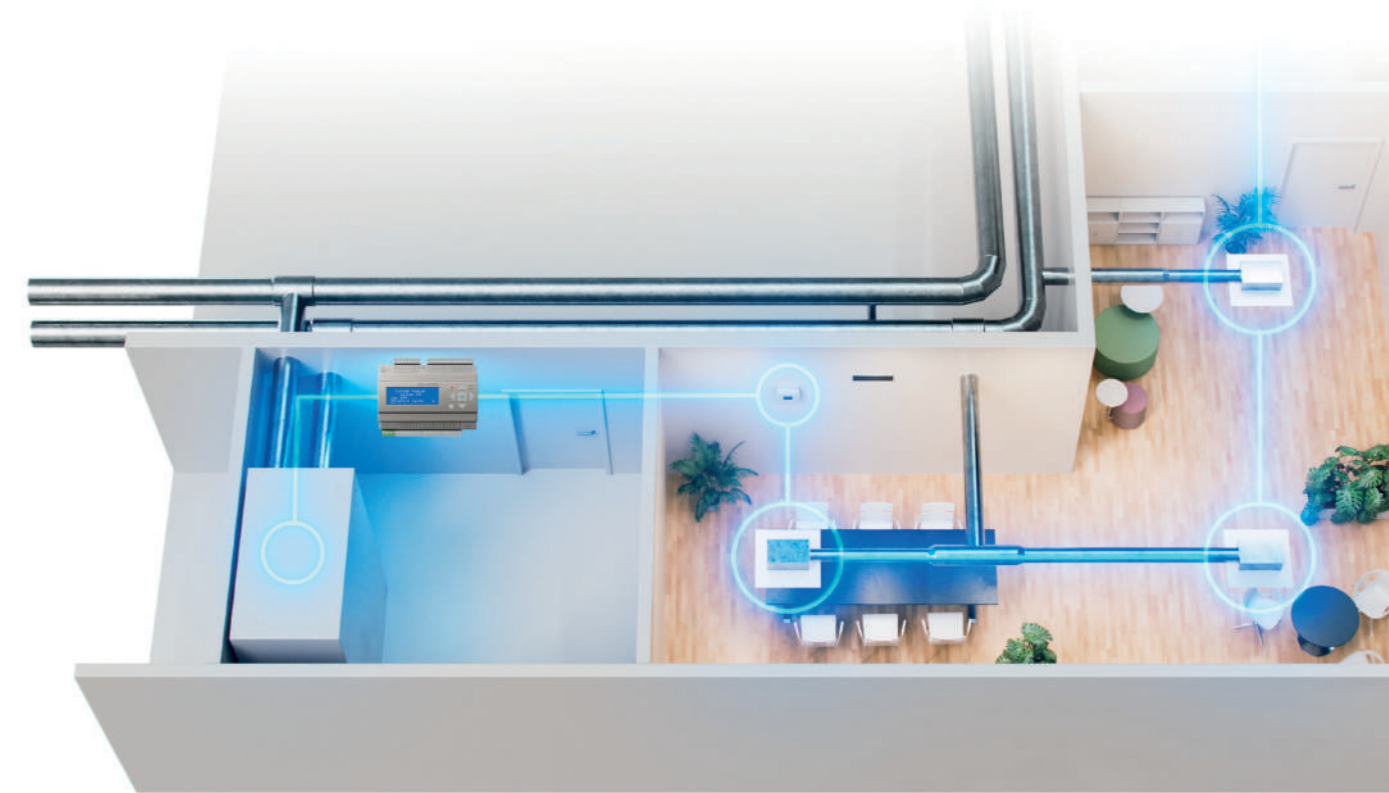

Perché è necessario controllare l'aria

- e come farlo

La gestione di un edificio è diventata un'impresa complessa. Non solo la richiesta di dati, controllo e costante ottimizzazione aumenta di minuto in minuto, ma anche la richiesta di un clima interno ottimale in ogni ambiente è un'aspettativa piuttosto che un desiderio.

Una buona ventilazione inizia con prodotti di qualità e con la progettazione di un sistema che garantisca a tutti gli ambienti dell'edificio un clima interno ottimale.

La ventilazione gestita in base al fabbisogno è la base più solida. Se si aggiunge il sistema di gestione Lindab Pascal, si ottiene il pieno controllo del clima degli ambienti interni e del consumo energetico. È il momento di gestire l'installazione in un modo più semplice.

- Controllo totale
- Eccellente clima indoor
- Basso consumo energetico
- Funzionamento ottimale in ogni ambiente
- Autoregolazione in base al fabbisogno

Eccellente clima indoor

- ogni giorno, in ogni singolo ambiente

Perché è importante dare priorità alla ventilazione?

È necessario che il sistema di ventilazione sia regolato in base al fabbisogno richiesto. Cioè ventilare dove vi è presenza e operare in modalità standby nelle altre zone. Questo significa ventilare ambiente per ambiente e area per area, così da garantire un impiego ottimale dell'energia in ogni momento.

Regolando la ventilazione in base alla presenza, garantendo livelli di CO2 ben bilanciati e adattando la temperatura alle preferenze dell'utente finale, si ottiene un ambiente interno sano e, di conseguenza, si mantiene alta la produttività.

Lindab è leader di mercato nel settore delle soluzioni ad aria e ad acqua e offre un approccio innovativo alla ventilazione, in cui i componenti di alta qualità comunicano tra loro in sistemi intelligenti.

Quindi, qualunque sia la tua esigenza, Lindab è in grado di soddisfarla.