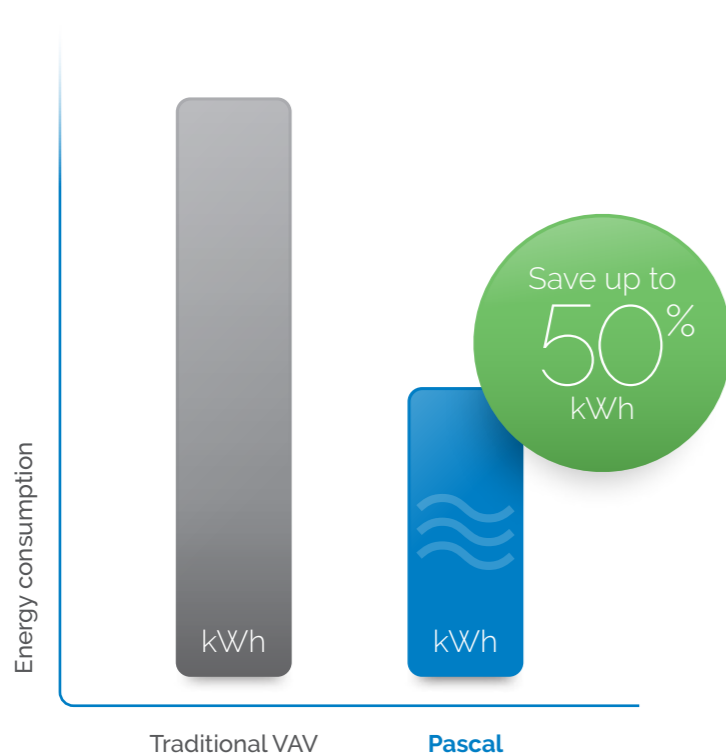

Caratteristiche per elevate prestazioni

Un sistema completo, con componenti di alta qualità. Pascal System Management vi offrirà una ventilazione controllata di livello superiore.

Ma non è tutto. Per fornire un clima indoor di prima classe sono state integrate funzioni intelligenti in Regula Master.
- La perfezione è nei dettagli.

Ottimizzazione dei ventilatori

Grazie al Fan Optimizer integrato, è possibile sfruttare la bassa velocità dei ventilatori in funzione alle esigenze effettive e ridurre al minimo la pressione aprendo il più possibile le serrande VAV. Il risultato è un consumo energetico del ventilatore inferiore, fino al 50%, rispetto a quello a pressione costante.

Controllo operativo

Con un Operating Control intelligente, è possibile verificare la comunicazione durante la fase di messa in funzione, il sistema monitora la stabilità operativa e i differenti allarmi che saranno visualizzati nel Pascal Operate e disponibili nel BMS.

Bilanciamento della ripresa

Il setup del bilanciamento tra mandata e ripresa a livello ambiente o di zona non è mai stato così semplice grazie alla funzione Extract Balance Control. Evita lo squilibrio accidentale in ambiente e compensa i flussi d'aria in mandata o in ripresa per garantire un perfetto equilibrio nell'edificio. Extract or supply air flows to ensure perfect balance in your building.

Più controllo...

- Allarmi e gestione
- Modalità di ispezione
- Limitatore di pressione
- Raffrescamento notturno
- Raffrescamento aria esterna
- ACB free cooling optimizer
- Controllo della sovrascrittura dei dati