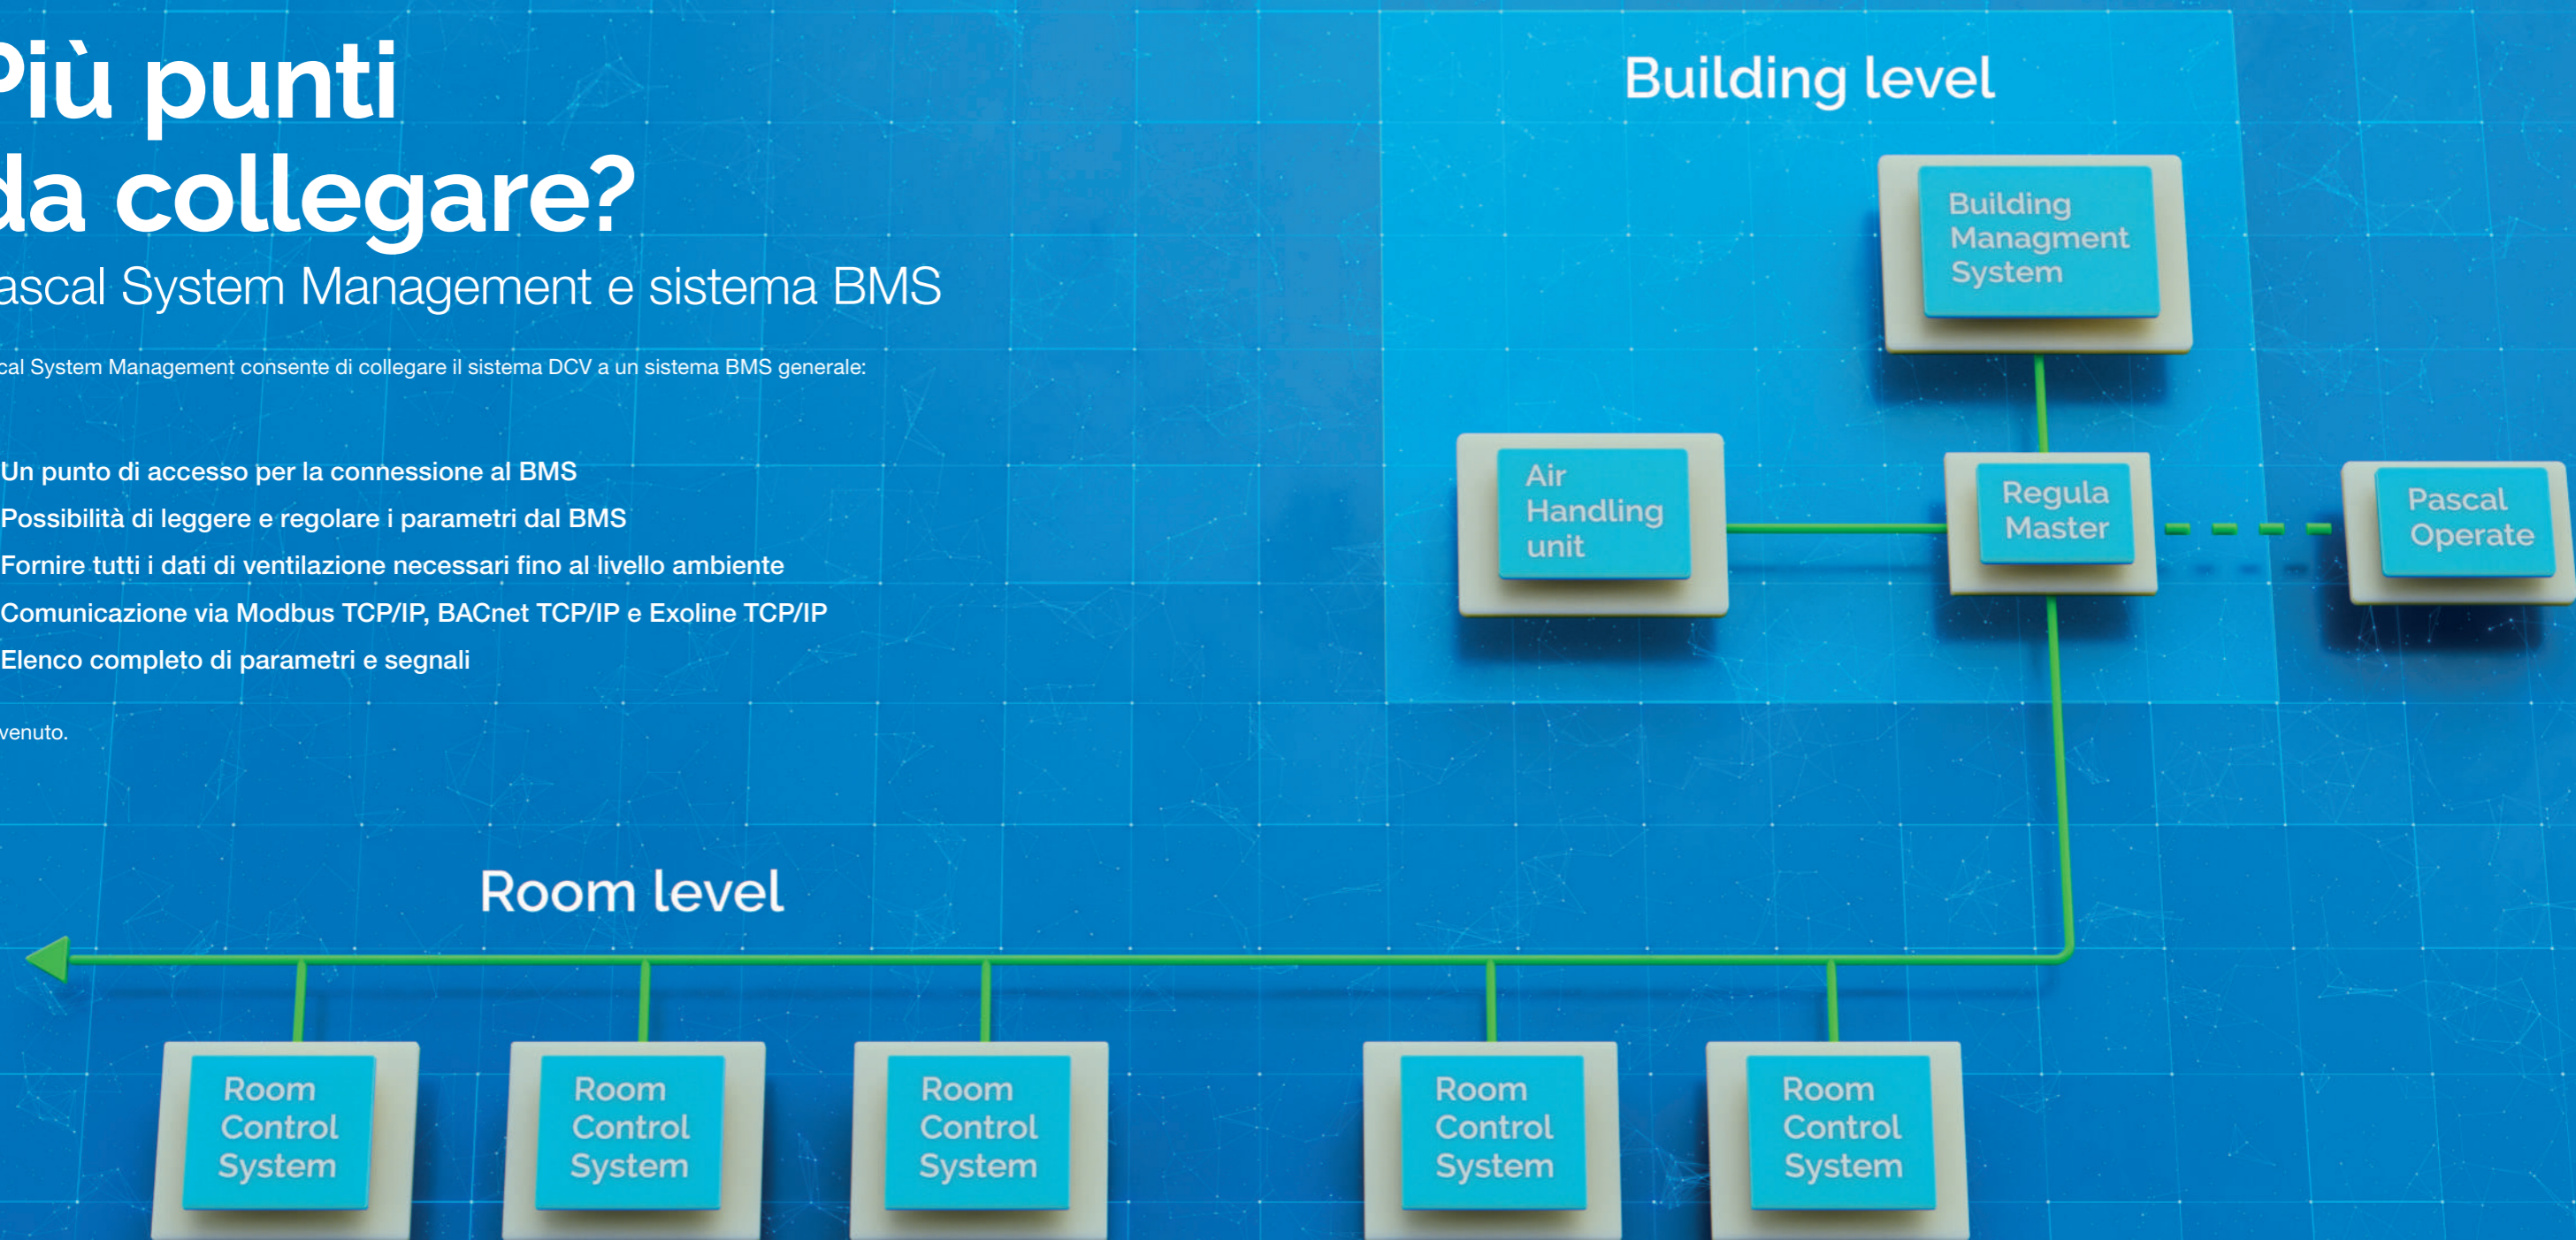

Più punti da collegare?

Pascal System Management e sistema BMS

Pascal System Management consente di collegare il sistema DCV a un sistema BMS generale:

- Un punto di accesso per la connessione al BMS
- Possibilità di leggere e regolare i parametri dal BMS
- Fornire tutti i dati di ventilazione necessari fino al livello ambiente
- Comunicazione via Modbus TCP/IP, BACnet TCP/IP e Exoline TCP/IP
- Elenco completo di parametri e segnali

Benvenuto.