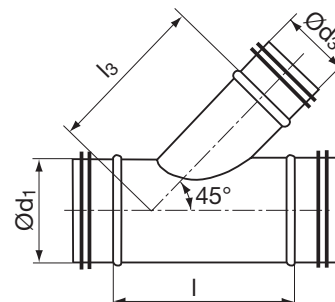

T-piece

TVU45°

Description

As standard the angle is 45°.
Different angle available to order.

Dimensions

Ød ₁ nom	Ød ₃ nom	l [mm]	l ₃ [mm]	m [kg]
80	80	250	165	0,70
100	80	250	180	0,80
100	100	280	190	1,10
125	80	250	200	0,90
125	100	280	210	1,10
125	112	300	215	1,20
125	125	315	220	1,30
140	80	280	210	1,00
140	100	305	220	1,20
140	112	320	225	1,30
140	125	340	230	1,40
140	140	365	250	1,60
150	80	280	215	1,10
150	100	305	225	1,30
150	112	320	235	1,40
150	125	340	240	1,50
150	140	365	260	1,70
150	150	380	265	1,80
160	80	280	220	1,10
160	100	305	230	1,30
160	112	320	240	1,40
160	125	340	245	1,50
160	140	365	265	1,70
160	150	380	270	1,80
160	160	390	275	1,90
180	80	280	235	1,20
180	100	305	245	1,40
180	112	320	250	1,50
180	125	340	260	1,60
180	140	365	280	1,90
180	150	380	285	2,00
180	160	390	290	2,10

Ordering example

T-piece

TVU45°

Ød ₁ nom	Ød ₃ nom	l [mm]	l ₃ [mm]	m [kg]
180	180	420	300	2,30
200	80	280	250	1,30
200	100	305	260	1,50
200	112	320	265	1,60
200	125	340	270	1,80
200	140	365	295	2,00
200	150	380	300	2,10
200	160	390	305	2,20
200	180	420	315	2,50
200	200	450	325	2,80
224	100	305	275	1,70
224	112	320	285	1,80
224	125	340	290	1,90
224	140	365	310	2,20
224	150	380	315	2,30
224	160	390	320	2,40
224	180	420	330	2,70
224	200	450	340	3,00
224	224	480	350	3,20
250	100	305	295	2,10
250	112	320	300	2,20
250	125	340	310	2,30
250	140	365	330	2,60
250	150	380	335	2,80
250	160	390	340	2,80
250	180	420	350	3,00
250	200	450	360	3,40
250	224	480	370	3,60
250	250	520	385	4,10
280	112	320	320	2,50
280	125	340	330	2,70
280	140	365	350	2,90
280	150	380	355	3,00
280	160	390	360	3,10
280	180	445	370	3,40
280	200	475	380	3,80
280	224	510	390	4,00
280	250	545	405	4,50
280	280	590	435	5,10
300	125	340	350	3,10
300	140	365	365	3,40
300	150	380	370	3,60
300	160	390	375	3,70
300	180	445	385	4,00
300	200	475	395	4,40
300	224	510	405	4,70
300	250	545	420	5,20