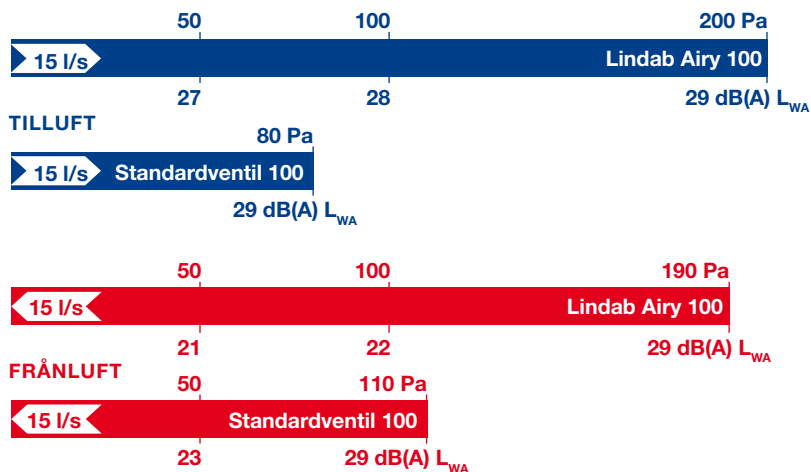

Ø 125

A = 165
B = 248

Ø 160

A = 210
B = 210

Ø 160

A = 210
B = 210

Ø 160

A = 210
B = 210

Ø 160

A = 210
B = 315

Ø 160

A = 210
B = 315

Alla mått i mm

Revolutionerande lågt ljudvärde med patentsökt ljudfilter

Lindab är en internationell koncern som utvecklar, tillverkar, marknadsför och distribuerar produkter och systemlösningar för förenklat byggande och bättre inomhusklimat.