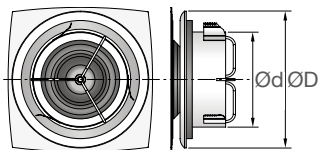

Lyft fram materialet.
Front i metall.

- rostfritt

Välj dimension

Ø 100 mm

Ø 125 mm

Ø 160 mm

Testa själv!

Gå in på www.lindab.se/airy. Här kan du både läsa mer om Lindab Airy och testa olika former, färger och material i vårt onlineverktyg.

Dimensioner Lindab Airy Body

Lindab Airy Body 100

Lindab Airy Body 125

Lindab Airy Body 160

Ød	ØD
mm	mm
90	131
114	156
149	191

Dimensioner Lindab Airy Front

Ø 100

A = 140
B = 140