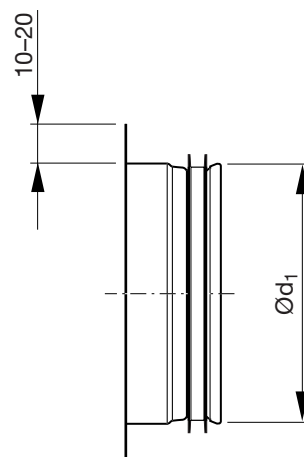

## Description

Take-off without radius.

## Dimensions

Ød <sub>1</sub> nom	m [kg]
63	0,07
80	0,07
100	0,08
112	0,09
125	0,11
140	0,12
150	0,12
160	0,16
180	0,15
200	0,17
224	0,23
250	0,33
280	0,37
300	0,40
315	0,42
355	0,48
400	0,65
450	0,74
500	0,82
560	1,13
600	1,21
630	1,27
710	2,12
800	2,39
900	2,69
1000	3,57
1120	3,99
1250	4,46

## Ordering example

Product **ILU** **250**  
 Dimension Ød<sub>1</sub>