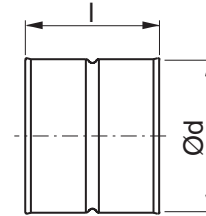

## Dimensions

### Description

Female coupling for joining fittings.

The product is CE marked according to EN 12101-7 and used in a circular smoke control system - single compartment (see declaration of performance).

Ød nom	l mm	m kg
100 *	99	0,10
112	99	0,12
125 *	99	0,14
140	99	0,19
150 *	99	0,19
160 *	99	0,21
180	99	0,24
200 *	99	0,26
224	99	0,30
250 *	139	0,42
280	139	0,56
300	139	0,57
315 *	139	0,54
355	139	0,69
400 *	190	1,01
450	190	1,31
500 *	190	1,54
560	190	1,75
600	190	1,84
630	190	1,94
710	230	2,06
800	230	2,35
900	230	4,20
1000	275	5,49