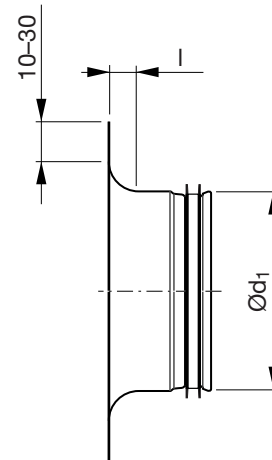

Take-off

ILRU

Description

Take-off with radius.

Dimensions

Ød ₁ nom	l [mm]	m [kg]
63	10	0,07
80	12	0,10
100	15	0,11
125	20	0,14
140	20	0,22
150	20	0,24
160	25	0,19
180	25	0,30
200	25	0,26
224	25	0,46
250	25	0,57
300	25	0,68
315	25	0,72
355	25	0,53
400	25	0,97
500	25	1,35
630	25	1,77

Ordering example

Product **ILRU** **250**
 Dimension Ød₁