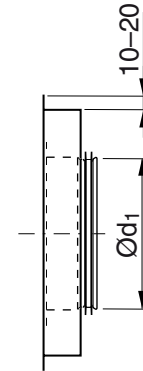

Take-off

ILUI

Description

Take-off with radius 2–4 mm.

Dimensions

25 mm insulation.

Ød ₁ nom	m [kg]
100	0,24
125	0,28
150	0,37
160	0,45
200	0,47
250	0,68
300	0,91
315	0,95
355	1,30
400	1,37
450	1,54
500	1,79

50 mm insulation.

Ød ₁ nom	m [kg]
100	0,32
125	0,37
150	0,50
160	0,60
200	0,70
250	0,81
300	1,10
315	1,20
355	1,40
400	1,58
450	1,80
500	2,04

Ordering example

Product	ILUI	160	25
Dimension Ød ₁			
Insulation 25/50			