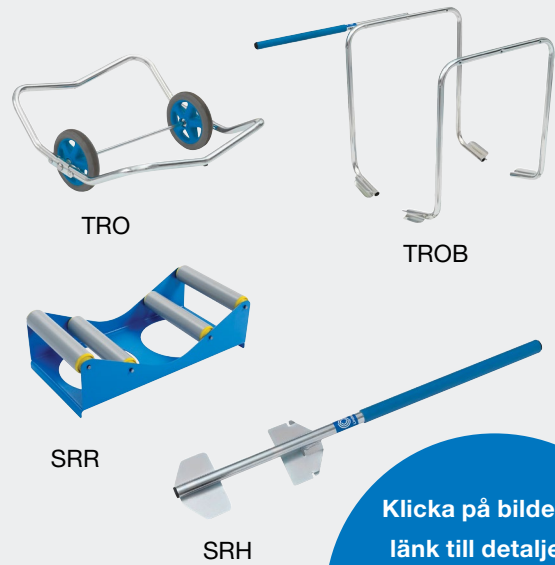

- Kanaldimensionering
- Beräkning av luftflöde och lufthastighet
- Beräkning av S-ning
- Beräkning av K-faktor
- Beräkning av isolering

Produktöversikt

Produkterna som visas nedan är vårt kompletta utbud av smarta hjälpmedel. Hjälpmedel som gör ditt arbete enklare och mindre krävande. Hjälpmedel som hjälper dig att spara tid, vara snäll mot din kropp och säkerställa god kvalitet. Alla smarta hjälpmedel är enkla att hantera och transportera.

SR Cutter

SR Cutter ger snabb, exakt och säker kapning av kanaler.

Hjälpmedel som underlättar ditt dagliga arbete

Hjälpmedel som du kan använda för att bära, flytta, lyfta och transportera kanalerna säkert, utan skador och som ger en bättre arbetsställning.