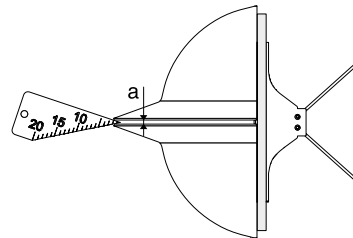

# Venttiili

WTK

Ø125  
Alt 1

Ø100

Ø125  
Alt 2

# Venttiili

WTK

Ø mm	Venttiili Asennus- paikka	Asento a [mm]						
		a	6	8	10	12		
100	Kanava	k	1,14	1,44	1,85	2,48		
		a	6	7	8	10	12	16
125	Kanava	k	1,25	1,51	1,87	2,16	2,73	3,61