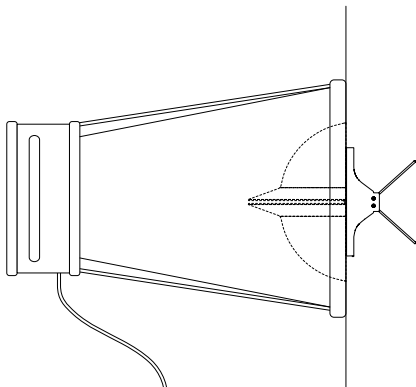

# Venttiili

WTK

Ø125  
Alt 1

Ø100

Ø125  
Alt 2

# Venttiili

WTK

Ø mm	Venttiili Asennus- paikka	Asento a [mm]						
		a	6	8	10	12		
100	Kanava	k	1,14	1,44	1,85	2,48		
		a	6	7	8	10	12	16
125	Kanava	k	1,25	1,51	1,87	2,16	2,73	3,61