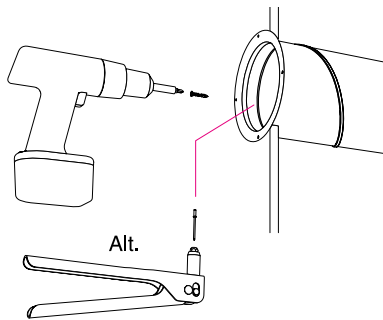

# Venttiili

WTK

Ø125  
Alt 1

Ø100

Ø125  
Alt 2

# Venttiili

WTK

Ø mm	Venttiili Asennus- paikka	Asento a [mm]						
		a	6	8	10	12		
100	Kanava	k	1,14	1,44	1,85	2,48		
		a	6	7	8	10	12	16
125	Kanava	k	1,25	1,51	1,87	2,16	2,73	3,61