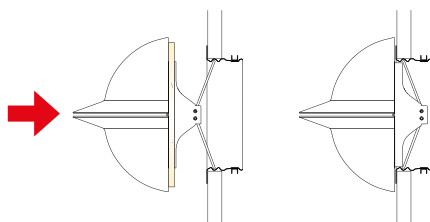

# Venttiili

WTK

Ø125  
Alt 1

Ø100

Ø125  
Alt 2

# Venttiili

WTK

Ø mm	Venttiili Asennus- paikka	Asento a [mm]						
		a	6	8	10	12		
100	Kanava	k	1,14	1,44	1,85	2,48		
		a	6	7	8	10	12	16
125	Kanava	k	1,25	1,51	1,87	2,16	2,73	3,61