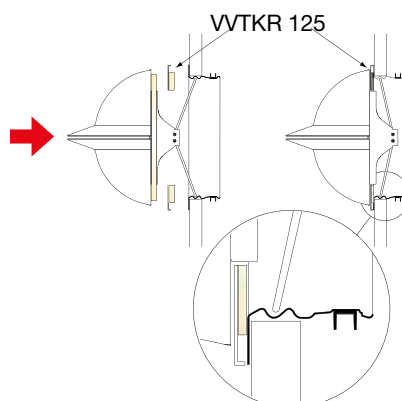

# Venttiili

WTK

Ø125  
Alt 1

Ø100

Ø125  
Alt 2

# Venttiili

WTK

Ø mm	Venttiili Asennus- paikka	Asento a [mm]						
		a	6	8	10	12		
100	Kanava	k	1,14	1,44	1,85	2,48		
		a	6	7	8	10	12	16
125	Kanava	k	1,25	1,51	1,87	2,16	2,73	3,61