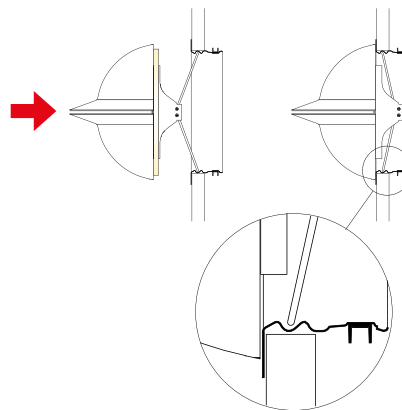

# Venttiili

WTK

Ø125  
Alt 1

Ø100

Ø125  
Alt 2

# Venttiili

WTK

Ø mm	Venttiili Asennus- paikka	Asento a [mm]						
		a	6	8	10	12		
100	Kanava	k	1,14	1,44	1,85	2,48		
		a	6	7	8	10	12	16
125	Kanava	k	1,25	1,51	1,87	2,16	2,73	3,61