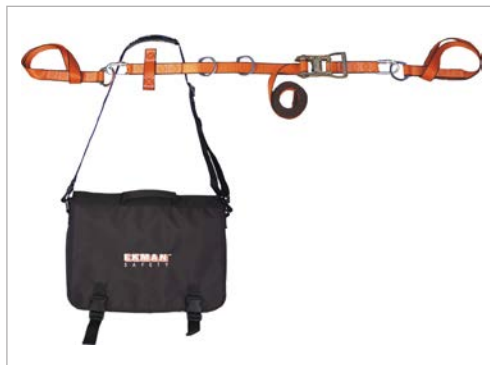

Portabelt fallskyddssystem FS804

Ett smidigt fallskyddssystem för sidoförflyttningar. Systemets sträcks upp mellan 2 st förankringspunkter samt förspännes med bandsträckaren. Längd 20 m. Vikt 4,6 kg. Godkänd för 2 personer. Standard : EN795 class.

Art nr	Benämning
852555	Portabelt fallskyddssystem FS804