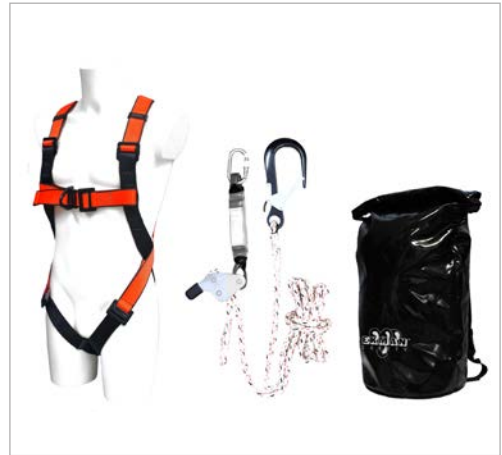

Skyddsutrustning

Fallskydd

Fallskyddspaket FS102

Komplett fallskyddspaket för tak, plåtslageri, snöskottning eller annan situation där fallskydd krävs. 2- punkts sele och 15 m kärnmantel-lina med fast fallstopp inklusive falldämpare, allt i en väska. Innehåller: FS209-L/XL, FS605-15, FS8201.

Art nr **Benämning**
530355 Fallskyddspaket FS102

Fallskyddspaket FS161X

Komplett fallskyddspaket X-treme sele samt kärnmantel lina med fast monterad fallstopp med förankringsband, allt i en väska. Innehåller : FS202-L/XL, FS600-15 m, FS800-1 m, F8201.

Art nr **Benämning**
852548 Fallskyddspaket FS102B

Skyddsutrustning

Fallskydd

Fallskyddspaket för liftkorg FS103

Komplett fallskyddspaket för arbete i liftkorg. Fallskyddssele FS242 LITE är en lättviktssele med snabbspännen. Fallskyddsblock FS953 med roterande svivelfunktion inklusive karbinhake toppmonterad. Levereras i vattentät seglarsäck.