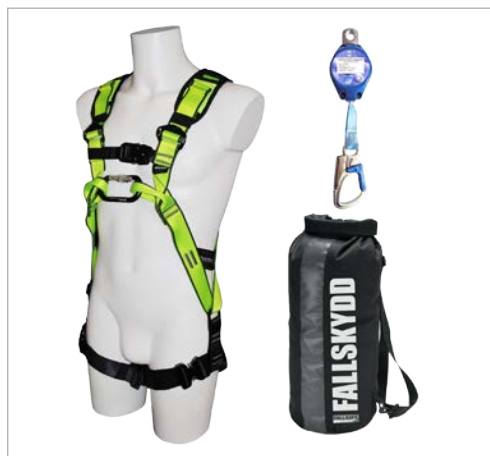

Art nr **Benämning**
530355 Fallskyddspaket FS102

Fallskyddspaket FS161X

Komplett fallskyddspaket X-treme sele samt kärnmantel lina med fast monterad fallstopp med förankringsband, allt i en väska. Innehåller : FS202-L/XL, FS600-15 m, FS800-1 m, F8201.

Art nr **Benämning**
852548 Fallskyddspaket FS102B

Skyddsutrustning

Fallskydd

Fallskyddspaket för liftkorg FS103

Komplett fallskyddspaket för arbete i liftkorg. Fallskyddssele FS242 LITE är en lättviktssele med snabbspännen. Fallskyddsblock FS953 med roterande svivelfunktion inklusive karbinhake toppmonterad. Levereras i vattentät seglarsäck.

Art nr	Benämning
852844	Fallskyddspaket liftkorg FS103

Fallskyddssele Xtreme Roofwalker FS221

Unikt konstruerad sele med 2-punktssele för fallrisk infästningar i bröst och rygg samt sido D-ringar där man kan koppla fallkomponent. Dessa frigörs vid fall och placeras i rygg vilket denna sele är ensam om på marknaden. Standard: EN355, EN361.

Art nr	Benämning
800397	Fallskyddspaket Xtreme Spider V FS243.02

Skyddsutrustning

Fallskydd

Fallskyddssele Xtreme Lite-ISC FS242 ISC

1st D-Loop i rygg samt 2 främre loopar för festsättning av fallskyddssystem. Låga benremmar för ökad komfort och Fall Safe® lite vadderade komfort axlar och ben. ISC snabbspännen bröst och ben. Unik "fallskydds indikator" och 5 justerings lägen. CE EN361: 2002.