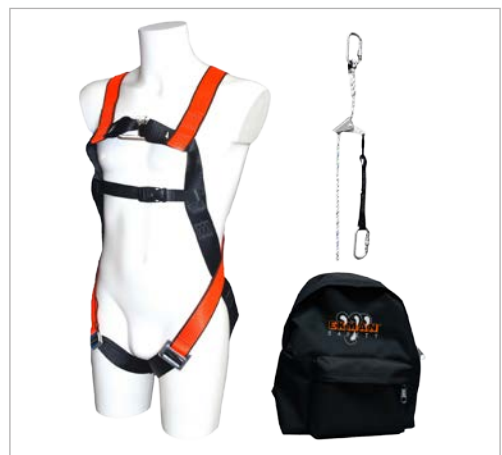

Skyddsutrustning

Fallskydd

Fallskyddspaket FS102

Komplett fallskyddspaket för tak, plåtslageri, snöskottning eller annan situation där fallskydd krävs. 2- punkts sele och 15 m kärnmantel-lina med fast fallstopp inklusive falldämpare, allt i en väska. Innehåller: FS209-L/XL, FS605-15, FS8201.

Art nr **Benämning**
530355 Fallskyddspaket FS102

Fallskyddspaket FS161X

Komplett fallskyddspaket X-treme sele samt kärnmantel lina med fast monterad fallstopp med förankringsband, allt i en väska. Innehåller : FS202-L/XL, FS600-15 m, FS800-1 m, F8201.

Art nr **Benämning**
530357 Fallskyddspaket FS161X

Fallskyddspaket FS102B

Komplett fallskyddspaket för tak, plåtslageri, snöskottning eller annan situation där fallskydd krävs. 2- punkts sele och 15 m kärnmantel-lina med fast fallstopp, allt i en väska. Innehåller: FS2002-L/XL, FS680-10, FS8205.

Art nr **Benämning**
852548 Fallskyddspaket FS102B

Skyddsutrustning

Fallskydd

Fallskyddspaket för liftkorg FS103

Komplett fallskyddspaket för arbete i liftkorg. Fallskyddssele FS242 LITE är en lättviktssele med snabbspännen. Fallskyddsblock FS953 med roterande svivelfunktion inklusive karbinhake toppmonterad. Levereras i vattentät seglarsäck.