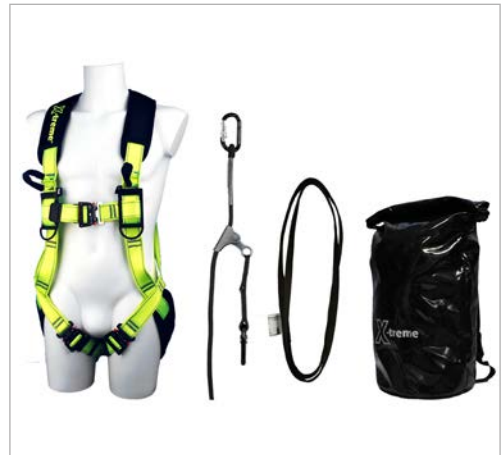

Fallskyddspaket FS161X

Komplett fallskyddspaket X-treme sele samt kärnmantel lina med fast monterad fallstopp med förankringsband, allt i en väska. Innehåller : FS202-L/XL, FS600-15 m, FS800-1 m, F8201.

Art nr   **Benämning**
530357   Fallskyddspaket FS161X