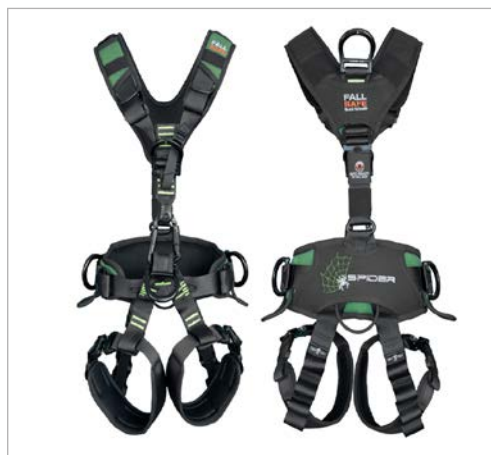

Art nr **Benämning**
852548 Fallskyddspaket FS102B

Skyddsutrustning

Fallskydd

Fallskyddspaket för liftkorg FS103

Komplett fallskyddspaket för arbete i liftkorg. Fallskyddssele FS242 LITE är en lättviktssele med snabbspännen. Fallskyddsblock FS953 med roterande svivelfunktion inklusive karbinhake toppmonterad. Levereras i vattentät seglarsäck.

Art nr	Benämning
852844	Fallskyddspaket liftkorg FS103

Fallskyddssele Xtreme Roofwalker FS221

Unikt konstruerad sele med 2-punktssele för fallrisk infästningar i bröst och rygg samt sido D-ringar där man kan koppla fallkomponent. Dessa frigörs vid fall och placeras i rygg vilket denna sele är ensam om på marknaden. Standard: EN355, EN361.

Art nr	Benämning
800397	Fallskyddspaket Xtreme Spider V FS243.02

Skyddsutrustning

Fallskydd

Fallskyddssele Xtreme Lite-ISC FS242 ISC

1st D-Loop i rygg samt 2 främre loopar för festsättning av fallskyddssystem. Låga benremmar för ökad komfort och Fall Safe® lite vadderade komfort axlar och ben. ISC snabbspännen bröst och ben. Unik "fallskydds indikator" och 5 justerings lägen. CE EN361: 2002.

Art nr	Benämning
800390	Fallskyddssele Xtreme Lite-ISC FS242 ISC

Portabelt fallskyddssystem FS804

Ett smidigt fallskyddssystem för sidoförflyttningar. Systemets sträcks upp mellan 2 st förankringspunkter samt förspännes med bandsträckaren. Längd 20 m. Vikt 4,6 kg. Godkänd för 2 personer. Standard : EN795 class.