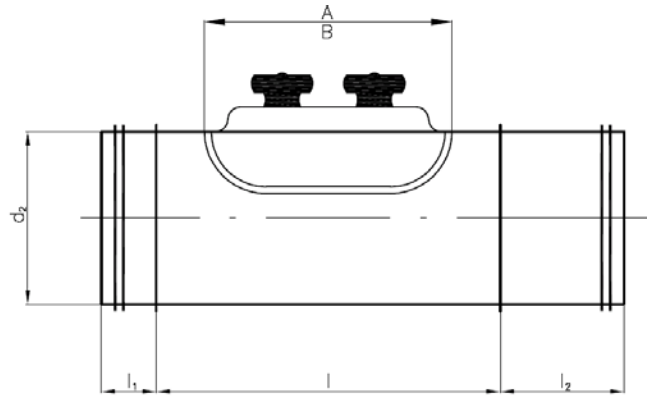

# Reinigungsstück

## Beschreibung

Mit eingebautem Reinigungsdeckel RRDSKK mit Kantschutz und Schiebenippelfunktion für einfachen nachträglichen Einbau.

## Dimensionen

Ød <sub>1</sub> nom	A mm	B mm	l mm	l <sub>1</sub> mm	l <sub>2</sub> mm	m kg
80	180	80	250	40	97	0,7
100	180	80	250	40	97	0,9
112	180	80	250	40	97	0,9
125	180	80	250	40	97	1,0
140	180	80	250	40	97	1,1
150	180	80	250	40	97	1,1
160	180	80	250	40	97	1,2
180	180	80	250	40	97	1,3
200	200	100	270	40	97	1,5
224	200	100	270	40	97	1,7
250	200	100	270	60	150	2,0
280	200	100	270	60	150	2,5
300	200	100	270	60	150	2,7
315	200	100	270	60	150	2,8
355	200	100	270	60	150	3,2
400	300	200	400	80	200	5,1
450	300	200	400	80	200	6,1
500	300	200	400	80	200	6,7

## Bestellbeispiel

TMRAUSN 200

Produktbezeichnung

Dimension Ød<sub>1</sub>