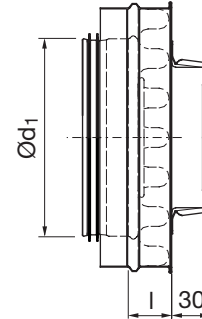

Access door

ESHUI

Description

Cleaning cover with handle, insulated.

Dimensions

25 mm insulation.

Ød ₁ nom	l mm	m kg
100	40	0,50
125	40	0,60
150	40	0,70
160	40	0,80
200	40	1,10
250	40	1,60
300	40	2,20
315	40	2,30
355	40	2,70
400	40	3,00
450	40	3,90
500	40	4,30

50 mm insulation.

Ød ₁ nom	l mm	m kg
100	60	0,70
125	60	0,80
150	60	1,10
160	60	1,20
200	60	1,40
250	60	2,20
300	60	2,40
315	60	2,70
355	60	3,40
400	60	3,60
450	60	4,80
500	60	5,00

Ordering example

Product	ESHUI	160
Dimension Ød ₁		