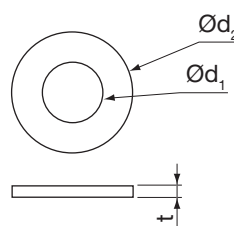

Fastening materials

Hex nut

Code	Dim	Material
M6M	M6	FZB
M6M	M8	FZB
M6M	M10	FZB
M6M	M12	FZB
M6M	M8	4404
M6M	M10	4404

Ordering example

Product **M6M** **6**
 Dimension

Hex nut with flange

Code	Dim	Material
M6MF	M8	FZB
M6MF	M10	FZB
M6MF	M8	4404
M6MF	M10	4404

Ordering example

Product **M6MF** **8**
 Dimension

Circular plain washer

Code	Ø d ₁ mm	Ø d ₂ mm	t mm	Material
BRB	6,4	12	1,5	FZB
BRB	8,4	16	1,5	FZB
BRB	10,5	22	2	FZB
BRB	13	24	2	FZB
BRB	8,6	15	1,5	4404
BRB	10,5	22	2,0	4404

Ordering example

Product **BRB** **105** **22** **2**
 Dimension Ø d₁
 Dimension Ø d₂
 Thickness t