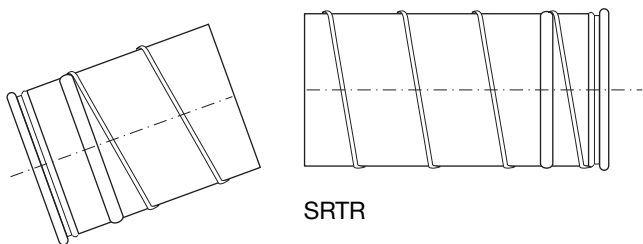

Vejledning for afkortning/længdetilpasning af rør

1

Spiralfalsede rør SRTR

Tilpasning med fast længde

SRTR

Afkort røret i den ønskede længde.

5

TSRTR

SRTR

Monter samlestykke TSRTR.

Tilpasning med flexibel længde

SRTR

Afkort røret i den ønskede længde.

TLTR 1/TLSR

SRTR

Monter teleskoprør TLTR 1.

Husk:

Ved montage i kanalsystem vendes røret således, at samlingen **ikke** peger imod luftretningen.

16

17

18

Længdefalsede rør LRTR

Tilpasning med fast længde

LRTR