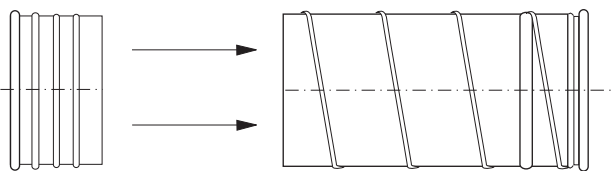

Vejledning for afkortning/længdetilpasning af rør

1

Spiralfalsede rør SRTR

Tilpasning med fast længde

SRTR

Afkort røret i den ønskede længde.

5

TSRTR

SRTR

Monter samlestykke TSRTR.

Tilpasning med flexibel længde

SRTR

Afkort røret i den ønskede længde.

TLTR 1/TLSR

SRTR

Monter teleskoprør TLTR 1.

Husk:

Ved montage i kanalsystem vendes røret således, at samlingen **ikke** peger imod luftretningen.

16

17

18

Længdefalsede rør LRTR

Tilpasning med fast længde

LRTR