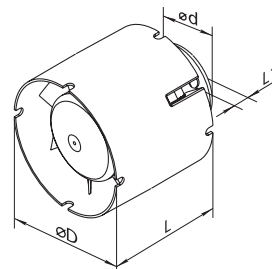

## Beskrivelse

Kanalventilator til indbygning i ventilationsrør. Kan anvendes til udsugning fra baderum, toiletter, bryggerse osv.

Kabinettet og skovlhjul er fremstillet af ABS plast, som er meget holdbar.

## Dimensioner

Produkt	ØD nom	Ød mm	L mm	L <sub>1</sub> mm	m kg
IPA100	100	59	85	28	0,41
IPA125	125	59	90	28	0,43