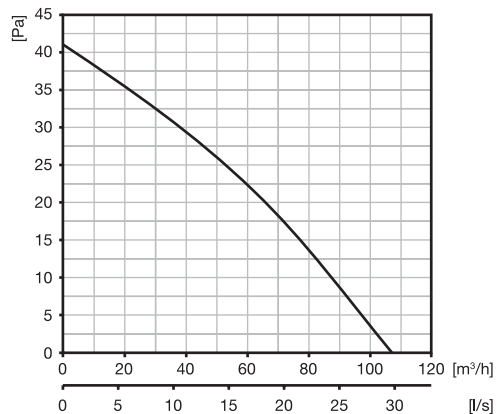

Kanalventilator

IPA

Tekniske data

• IPA 100