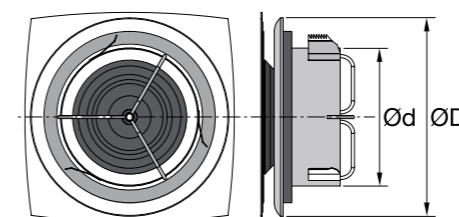

FARBA

Biela alebo radšej farebná?

- Biela RAL 9003
- Biela RAL 9010
- Iné farebné prevedenia tapety

KOV

Nechajte vyniknúť materiál. Čelný kryt vo farbe kovu.

- nerez

Vyberte si rozmer

Ø 100 mm

Ø 125 mm

Ø 160 mm

Rozmery a dostupnosť tela Lindab Airy

Lindab Airy Body 100
Lindab Airy Body 125
Lindab Airy Body 160

Ød mm	ØD mm
90	131
114	156
149	191

Rozmery a dostupnosť čelného krytu Lindab Airy

Shape	Ø	A	B
Circle	Ø 100	A = 140	B = 140
Square	Ø 100	A = 140	B = 140
Rounded square	Ø 100	A = 140	B = 140
Oval	Ø 100	A = 140	B = 210
Rectangle	Ø 100	A = 140	B = 210
Circle	Ø 125	A = 165	B = 165
Square	Ø 125	A = 165	B = 165
Rounded square	Ø 125	A = 165	B = 165
Oval	Ø 125	A = 165	B = 248
Rectangle	Ø 125	A = 165	B = 248
Circle	Ø 160	A = 210	B = 210
Square	Ø 160	A = 210	B = 210
Rounded square	Ø 160	A = 210	B = 210
Oval	Ø 160	A = 210	B = 315
Rectangle	Ø 160	A = 210	B = 315