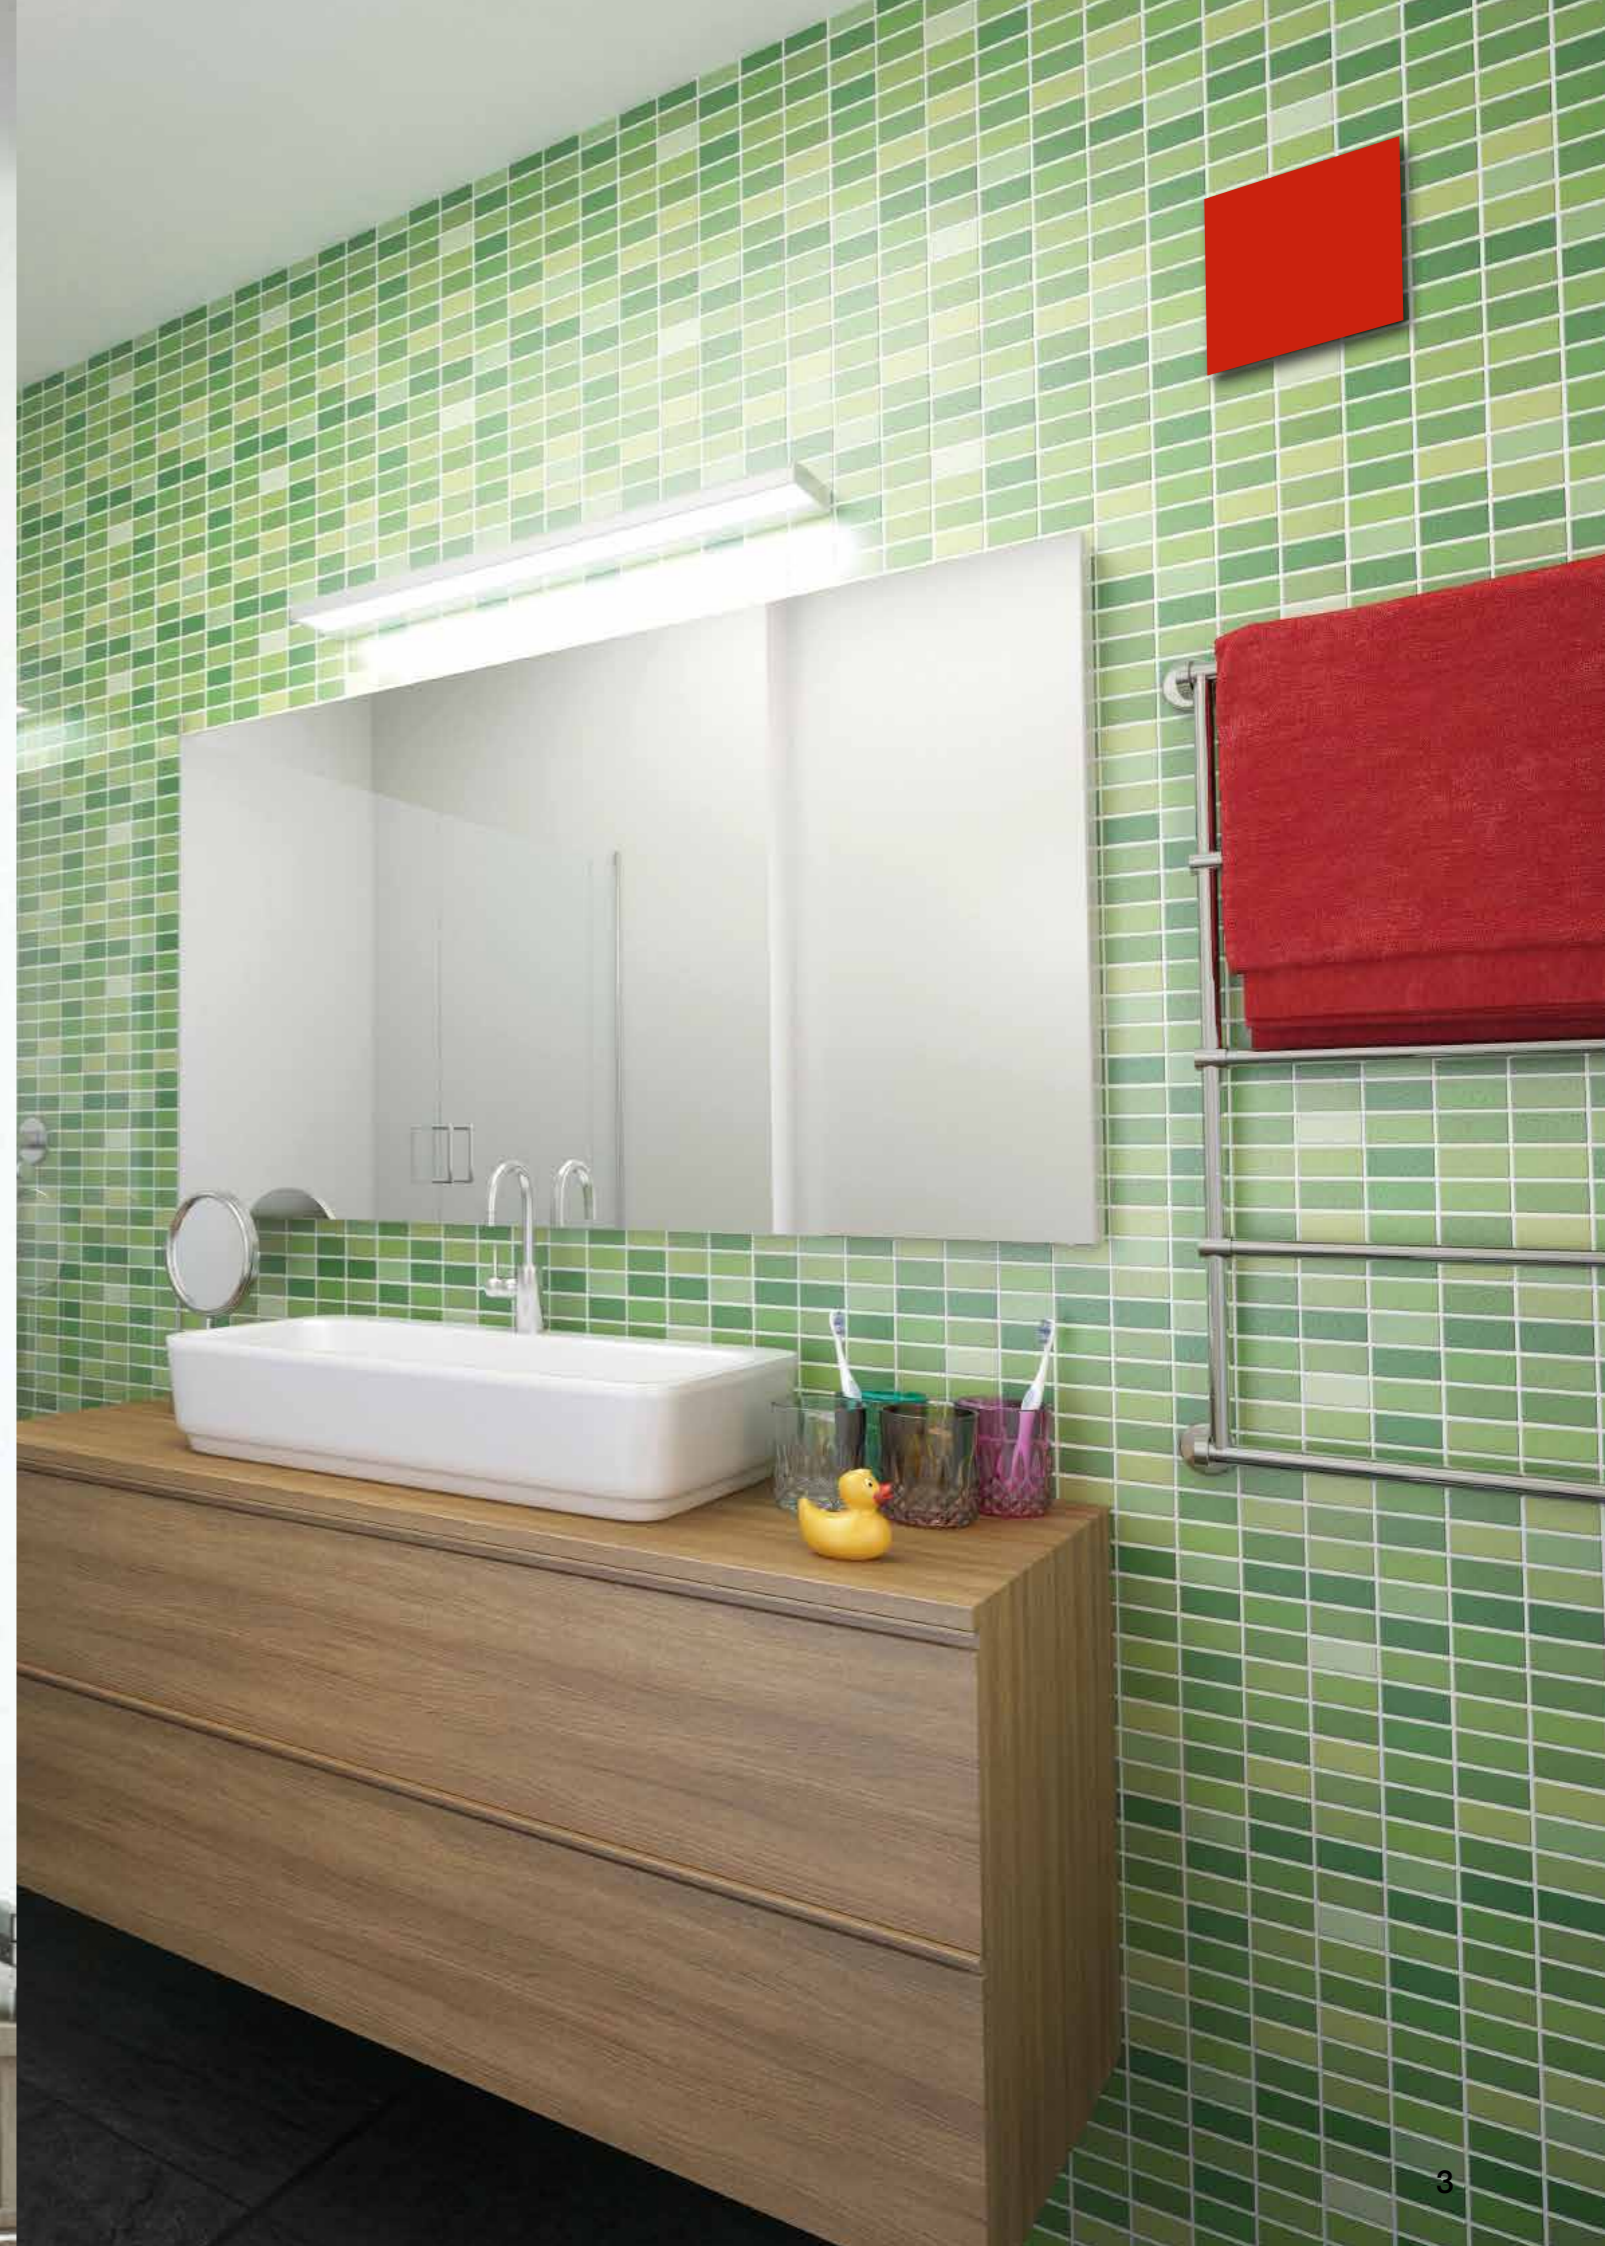

Dizajn a funkcia v dokonalej harmónii

Lindab Airy ponúka nové príležitosti pre moderný a trendy vzhľad vašej obývačky, kúpeľne alebo spálne a súčasne zabezpečí lepšiu klímu v miestnosti.

Lindab Airy je tenký, efektívny vzduchový ventil s neobmedzenými možnosťami a pritom si zachováva najnižšiu možnú úroveň hluku na trhu.

Uprednostňujete klasickú bielu farbu, veselý dizajn, vzor tapety alebo materiál nerez? Nech už si zvolíte akékoľvek prevedenie, tvar alebo farbu, odmenou Vám bude dokonale zladená vnútorná klíma, ktorá má štýl.

To je Lindab Airy

- Výstup zo steny do priestoru len 5-25 mm
- Jednoduché uchytenie
- Vhodný na prívod aj odvod vzduchu
- Vhodný pre stropné aj stenové použitie
- Možné napojenie aj na existujúce systémy
- 5 rôznych variácií vonkajších krytov
- on / off regulátor je umiestnený na prednej strane