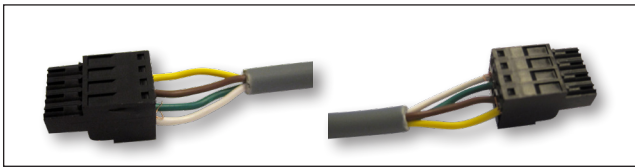

Billede 8.B

Bemærk! Køleaktuatorens røde ledning er forbundet til Regula Combi terminal 22, og de 2 andre ledninger er forbundet til Pascal-kortet via et 2 Weidmüller 2-polet stik.

Billede 9.B

Bemærk! Når en varmeaktuator tilføjes til systemet, udskiftes det 2-polede weidmüller-stik med et 3-polet stik, som nu deles af de to aktuatorer. Den røde ledning til køleaktuator er stadig forbundet med Regula Combi terminal 22.

Regula Connect – Hvad får jeg?

Regula Kabels

Kabelfarver: Hvid – opvarmning link_S
Grøn – køling link_S
Brun – Forsyningslink_N
Gul – Forsyningslink_L

(S- signal; N- neutral; L- belastning)

Kabler til Regula Connect Basic og Multi

1. Regula Connect kabel Weidmüller - 2 m = Kabel med 2 stk. stik type Weidmüller sort 4-polet.

Billede 7. Regula Connect kabel Weidmüller - 2m (682511)
- 4m (682512)
- 6m (682513)

RJ-45 kabel - 2, 3, 5, 10 m =

Billede 9. Regula Combi Connect kabel Weidmüller - 4 m (682515).

Hvordan gør jeg for kun at overføre strømmen?

Når du forbinder forbindelseskort med hinanden, og kun den elektriske strøm skal overføres, skal den grønne og hvide ledninger skal afbrydes.