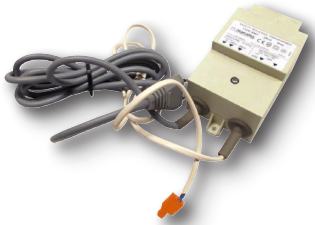

Regula Connect – Hvad får jeg?

Transformer

Transformer F modeller leveres med et 2-polet Weidmüller-stik.

Transformer T-modeller leveres ikke med ledninger.

Transformer F