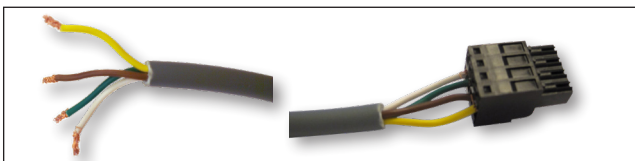

Weidmüller stik

Regula Connect Pascal bruges i de følgende eksempler med styreenheden Regula Combi, og i de 2 eksempler på denne side er de kablet sammen med et T568B-kabel.

Besøg www.lindQST.com og brug "kabelskemakonfigurator" til at designe dit eget system og udforske de mange forbindelsesmuligheder, såsom CO₂-sensorer, tilstedeværelsessensorer osv.

1. Regula Connect kabel Weidmüller - 2 m = Kabel med 2 stk. stik type Weidmüller sort 4-polet.

Billede 7. Regula Connect kabel Weidmüller - 2m (682511)
- 4m (682512)
- 6m (682513)

RJ-45 kabel - 2, 3, 5, 10 m =

Regula Connect Multi com-kabel

Billede 8. RJ-45 Kabel - 2m (681977).

Kabler til Regula Combi/Duo

1. Regula Combi Connect kabel Weidmüller - 4 m = Kabel med 1 stk. stik type Weidmüller sort 4-polet og åbne elektriske ledninger til tilslutning direkte til Regula Combi.

Billede 9. Regula Combi Connect kabel Weidmüller - 4 m (682515).

Hvordan gør jeg for kun at overføre strømmen?

Når du forbinder forbindelseskort med hinanden, og kun den elektriske strøm skal overføres, skal den grønne og hvide ledninger skal afbrydes.