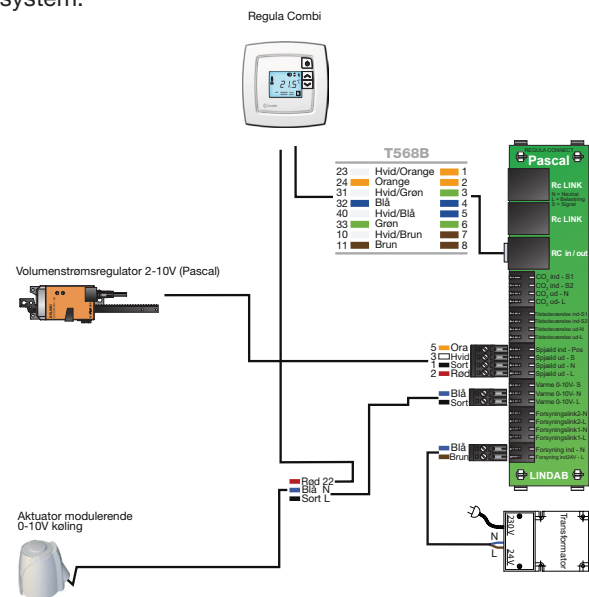

Lindab Connect

Vandbårne indeklimate løsninger

Regula Connect – Hvad får jeg?

Regula Connect – Hvad får jeg?

Regula Connect Pascal

Regula Connect Pascal

Ved bestilling af et Regula Connect Pascal-kort, integreret i produktet eller separat, er der inkluderet et 2-polet Weidmüller-stik til forsyningen, som er præmonteret som Billede 7 viser.

Regula Connect Pascal + Aktuator opvarmning 0-10 V + Volumenstrømsregulator 2-10 V

Billede 9.

1 x Weidmüller 2-polet hun (til strømforsyning, altid inkluderet), 1 x 3-polet hun + 1 x 4 polet han. Se Billede 9.B "eksempel fra kabelskemakonfiguratoren".

Weidmüller stik

Regula Connect Pascal bruges i de følgende eksempler med styreenheden Regula Combi, og i de 2 eksempler på denne side er de kablet sammen med et T568B-kabel.

Besøg www.lindQST.com og brug "kabelskemakonfigurator" til at designe dit eget system og udforske de mange forbindelsesmuligheder, såsom CO₂-sensorer, tilstedeværelsessensorer osv.

Andre aktuatorer og sensorer kan tilsluttes og vil resultere i brugen af andre stik og forskellig kabelføring. I kabelskemakonfiguratoren kan du altid se de nødvendige stik og kabler, og du får et komplet ledningsdiagram over dit nye system.