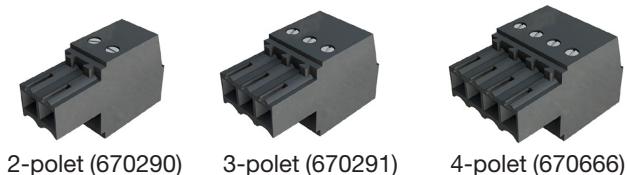

Lindab Connect

Vandbårne indeklimate løsninger

Regula Connect – Hvad får jeg?

Regula Connect – Hvad får jeg?

Regula Connect Pascal

Regula Connect Pascal

Ved bestilling af et Regula Connect Pascal-kort, integreret i produktet eller separat, er der inkluderet et 2-polet Weidmüller-stik til forsyningen, som er præmonteret som Billede 7 viser.

Billede 7. Weidmüller 2-pole-female.

Regula Connect Pascal + Aktuator køling 0-10 V + Volumenstrømsregulator 2-10 V

Billede 8.

2 x Weidmüller 2-polet hun (en til strømforsyning, altid inkluderet) og 1 x 3-polet hun. Se Billede 8.B "eksempel fra kabelskemakonfiguratoren".

Regula Connect Pascal + Aktuator opvarmning 0-10 V + Volumenstrømsregulator 2-10 V

Billede 9.

1 x Weidmüller 2-polet hun (til strømforsyning, altid inkluderet), 1 x 3-polet hun + 1 x 4 polet han. Se Billede 9.B "eksempel fra kabelskemakonfiguratoren".

Weidmüller stik

Regula Connect Pascal bruges i de følgende eksempler med styreenheden Regula Combi, og i de 2 eksempler på denne side er de kablet sammen med et T568B-kabel.

Besøg www.lindQST.com og brug "kabelskemakonfigurator" til at designe dit eget system og udforske de mange forbindelsesmuligheder, såsom CO₂-sensorer, tilstedeværelsessensorer osv.