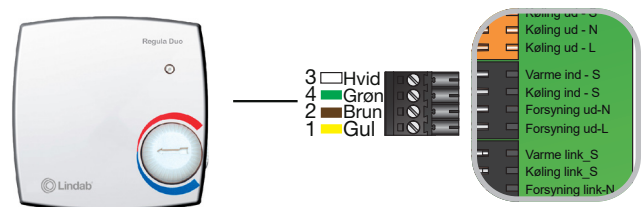

Regula Duo

Tilslutning af Regula Duo til Regula Connect Basic/Multi.