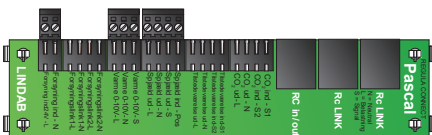

Regula Connect Pascal + Aktuator opvarmning 0-10 V + Volumenstrømsregulator 2-10 V

Billede 9.

1 x Weidmüller 2-polet hun (til strømforsyning, altid inkluderet), 1 x 3-polet hun + 1 x 4 polet han. Se Billede 9.B "eksempel fra kabelskemakonfiguratoren".