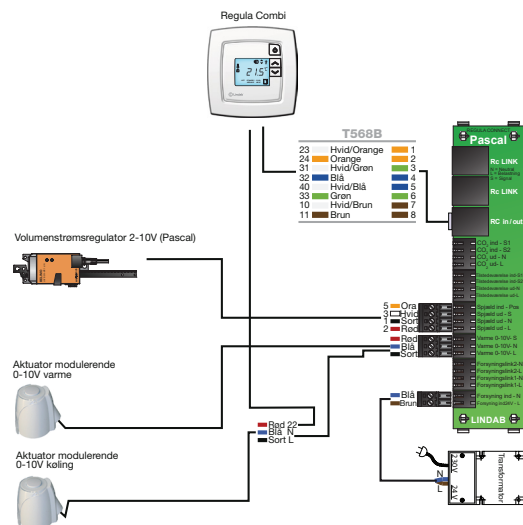

Lindab Connect

Vandbårne indeklimate løsninger

Regula Connect – Hvad får jeg?

Regula Connect – Hvad får jeg?

Regula Connect Pascal

Regula Connect Pascal

Ved bestilling af et Regula Connect Pascal-kort, integreret i produktet eller separat, er der inkluderet et 2-polet Weidmüller-stik til forsyningen, som er præmonteret som Billede 7 viser.

Weidmüller stik

Regula Connect Pascal bruges i de følgende eksempler med styreenheden Regula Combi, og i de 2 eksempler på denne side er de kablet sammen med et T568B-kabel.

Besøg www.lindQST.com og brug "kabelskemakonfigurator" til at designe dit eget system og udforske de mange forbindelsesmuligheder, såsom CO₂-sensorer, tilstedeværelsessensorer osv.

Andre aktuatorer og sensorer kan tilsluttes og vil resultere i brugen af andre stik og forskellig kabelføring. I kabelskemakonfiguratoren kan du altid se de nødvendige stik og kabler, og du får et komplet ledningsdiagram over dit nye system.

Billede 8.B

Bemærk! Køleaktuatorens røde ledning er forbundet til Regula Combi terminal 22, og de 2 andre ledninger er forbundet til Pascal-kortet via et 2 Weidmüller 2-polet stik.

Billede 9.B

Bemærk! Når en varmeaktuator tilføjes til systemet, udskiftes det 2-polede weidmüller-stik med et 3-polet stik, som nu deles af de to aktuatorer. Den røde ledning til køleaktuator er stadig forbundet med Regula Combi terminal 22.