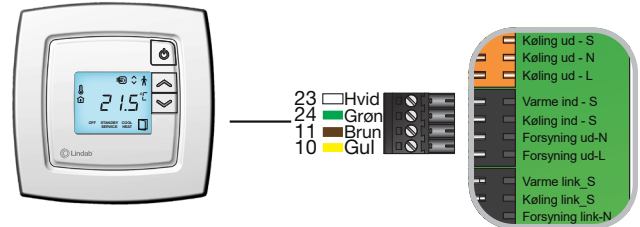

Regula Combi

Tilslutning af Regula Combi til Regula Connect Basic/Multi.