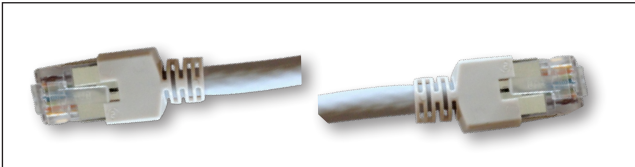

Billede 8. RJ-45 Kabel - 2m (681977).

Kabler til Regula Combi/Duo

1. Regula Combi Connect kabel Weidmüller - 4 m = Kabel med 1 stk. stik type Weidmüller sort 4-polet og åbne elektriske ledninger til tilslutning direkte til Regula Combi.