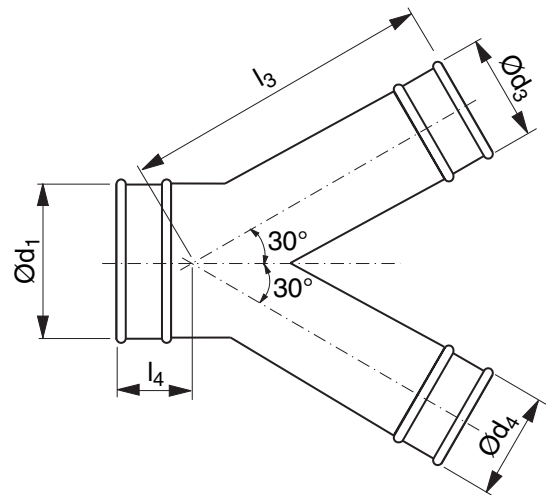

Y-rör

YVTR30

Beskrivning

Y-rör.

OBS!

Av utrymmesskäl anger tabellen bredvid endast en begränsad del av sortimentet – endast de Y-rör där samtliga dimensioner Ød_1 , Ød_3 och Ød_4 är lika stora. Andra kombinationer kan erhållas mot beställning.

Dimensioner

Ød_1 nom	Ød_3 Ød_4 nom	t mm	l_3 mm	l_4 mm	m kg
80	80	0,7	191	65	0,70
100	100	0,7	213	67	0,80
125	125	0,7	242	71	0,90
140	140	0,7	259	73	1,10
150	150	0,7	270	74	1,20
160	160	0,7	281	75	1,30
180	180	0,7	304	73	1,60
200	200	0,7	327	76	2,00
224	224	0,7	354	79	2,50
250	250	0,7	383	82	2,90
300	300	0,7	440	82	4,40
315	315	0,7	457	84	4,70
350	350	0,7	497	89	5,40
400	400	0,9	554	96	9,00
450	450	0,9	610	102	10,8
500	500	0,9	667	109	13,1
560*	560*	0,9	735	155	17,0
600*	600*	0,9	780	160	19,5
630*	630*	0,9	814	164	20,5
710*	710*	0,9	905	195	27,0
800*	800*	0,9	1007	207	38,0
900*	900*	0,9	1121	221	47,0

* Försedd med fläns FL.

Beställningsexempel

	YVTR30	400	160	160
Produkt				
Dimension Ød_1				
Dimension Ød_2				
Dimension Ød_3				