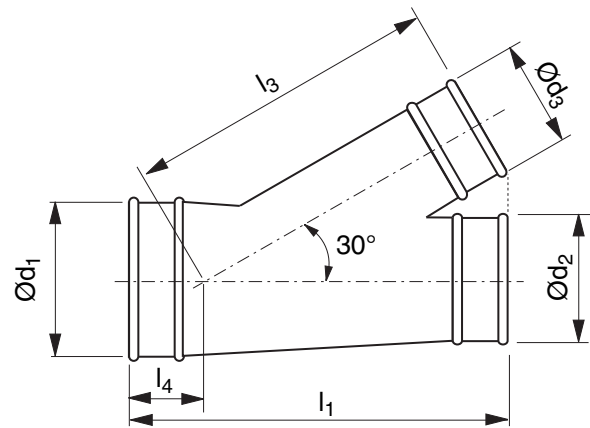

T-rör

TVTR30

Beskrivning

T-rör.

OBS!

Av utrymmesskäl anger tabellen bredvid endast en begränsad del av sortimentet – endast de T-rör där samtliga dimensioner Ød_1 , Ød_2 och Ød_3 är lika stora. Andra kombinationer kan erhållas mot beställning.

För alla kombinationer är bygglängden l_1 enbart styrd av avgrensningens diameter Ød_3 . Så har t ex alla T-rör med $\text{Ød}_3 = 200$ bygglängden $l_1 = 589$ mm.

Dimensioner

Ød_1 nom	Ød_2 nom	Ød_3 nom	t mm	l_1 mm	l_3 mm	l_4 mm	m kg
80	80	80	0,7	358	263	109	0,90
100	100	100	0,7	398	301	112	1,20
125	125	125	0,7	448	347	116	1,60
140	140	140	0,7	478	375	118	1,80
150	150	150	0,7	498	394	119	2,00
160	160	160	0,7	518	413	120	2,30
180	180	180	0,7	549	445	119	2,80
200	200	200	0,7	589	482	121	3,40
224	224	224	0,7	637	527	124	4,20
250	250	250	0,7	689	576	128	4,90
300	300	300	0,7	777	662	129	7,00
315	315	315	0,7	807	690	131	7,30
350	350	350	0,7	960	755	177	9,00
400	400	400	0,9	1060	848	184	14,0
450	450	450	0,9	1160	942	190	16,9
500	500	500	0,9	1260	1035	197	20,1
560 *	560 *	560 *	0,9	1520	1245	275	26,0
600 *	600 *	600 *	0,9	1600	1320	280	29,0
630 *	630 *	630 *	0,9	1660	1376	284	31,0
710 *	710 *	710 *	0,9	1820	1525	295	41,0
800 *	800 *	800 *	0,9	2000	1693	307	51,0
900 *	900 *	900 *	0,9	2200	1879	321	64,0

* Försedd med fläns FL.

Beställningsexempel

	TVTR30	315	200	200
Produkt				
Dimension Ød_1				
Dimension Ød_2				
Dimension Ød_3				