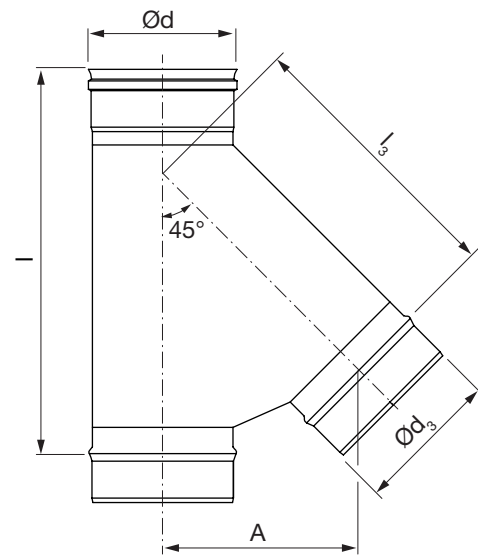

T-rör 45°

TCIB45

Beskrivning

ISOBRAND®, oisolerade kanaler i rostfritt syrafast stål AISI 316L.

Dimensioner

Ød nom	Ød ₃ nom	l mm	l ₃ mm	A mm	m kg
200	200	496	350	250	3,56
300	300	641	471	345	5,64
400	400	810	650	458	7,50
500	500	940	808	577	9,38
600	600	1092	880	628	18,0