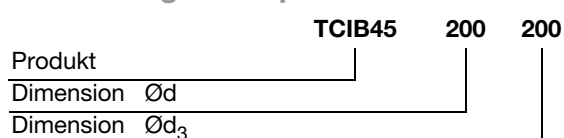

Beställningsexempel

- 1
- 2
- 3
- 4
- 5
- 6
- 7
- 8
- 9
- 10
- 11
- 12
- 13
- 14
- 15
- 16
- 17
- 18