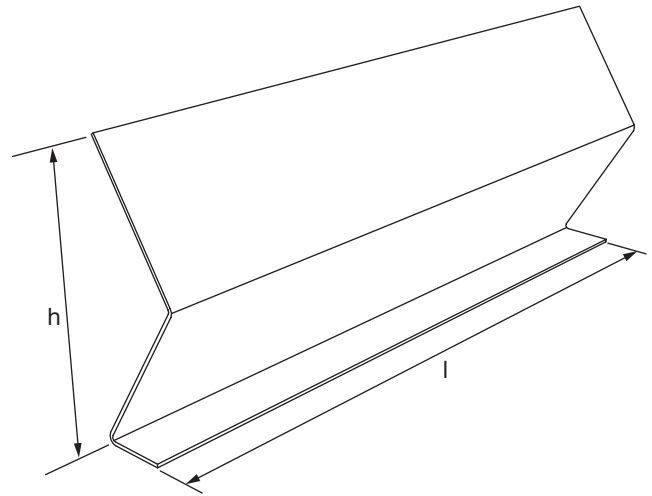

Inriktningsplåt

CSRAP

Beskrivning

Plåt som riktar in två skenor så att de linjerar med varandra.
Passar i skenan CSR.

Dimensioner

h mm	l mm	m kg
48	120	0,03

Beställningsexempel

	CSRAP	48	120
Produkt			
Höjd			
Längd l			