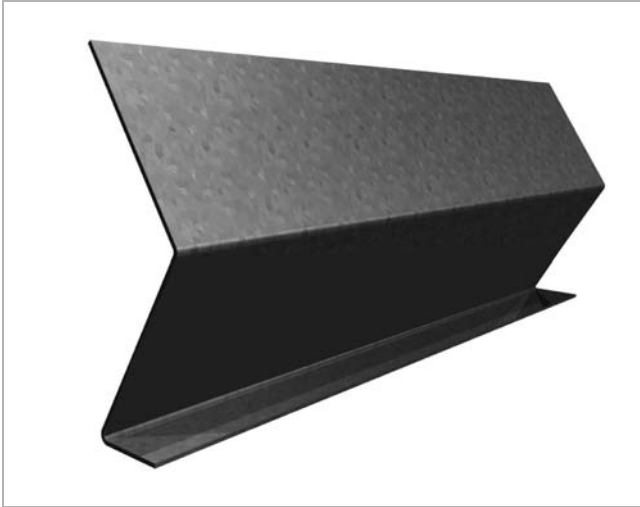

Inriktningsplåt

CSRAP

Beskrivning

Plåt som riktar in två skenor så att de linjerar med varandra.
Passar i skenan CSR.

Dimensioner

h mm	l mm	m kg
48	120	0,03

Beställningsexempel

	CSRAP	48	120
Produkt			
Höjd			
Längd l			