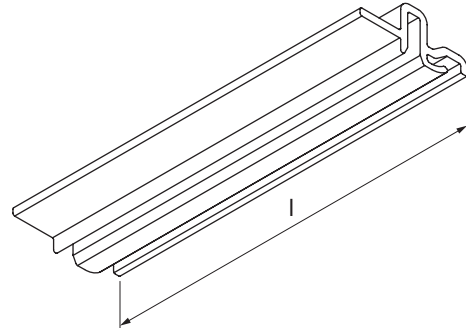

Inre panelskarv

CPJI

Beskrivning

Innerskarv, passar till både Ø100, 125 och 160. 2 st används tillsammans med 1 CPJO och 4 st FTK.

Dimensioner

l mm	m kg
130	0,03

Beställningsexempel

Produkt CPJI