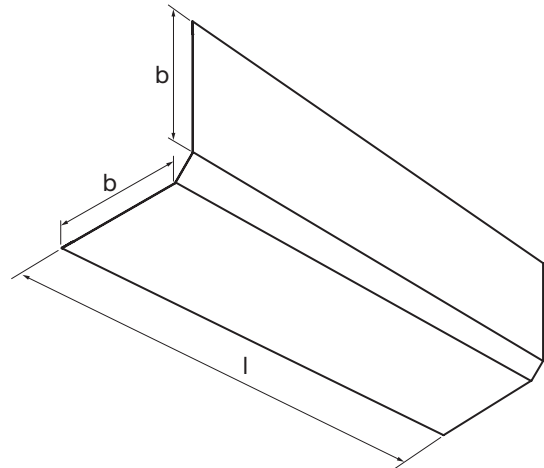

## Beskrivning

Panel som fästs i skenor, CSR, uppsatta på väggen och i taket för att dölja kanalsystemet.

## Dimensioner

Paneldim nom	b [mm]	l [mm]	m kg
100	160	1500	2,61
125	188	1500	2,97
160	228	1500	3,1

## Beställningsexempel

	CP	100	1500
Produkt			
Paneldimension			
Längd l			