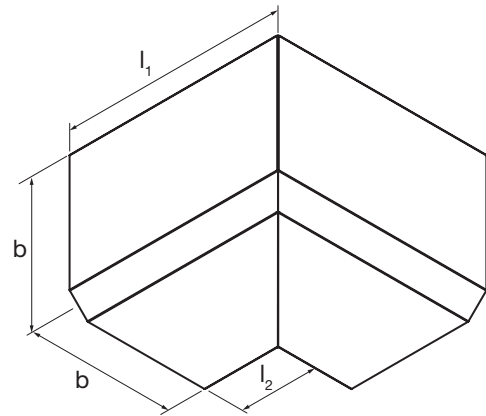

## Beskrivning

Ytterhörn som fästs i skenor, CSR, på vägg och i tak för att dölja kanalsystem.

## Dimensioner

Paneldim nom	b [mm]	l <sub>1</sub> [mm]	l <sub>2</sub> [mm]	m kg
100	161	340	100	0,82
125	188	378	100	1,02
160	228	356	100	1,40