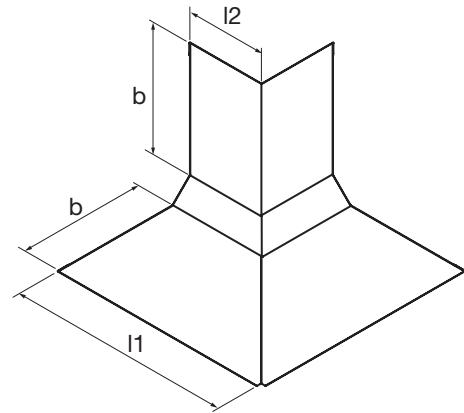

Innerhörn

CCI

Beskrivning

Innerhörn som fästs i skenor, CSR, på vägg och i tak för att dölja kanalsystem.

Material

Färg
Vit RAL 9002, glans 30

Dimensioner

Paneldim nom	b [mm]	l ₁ [mm]	l ₂ [mm]	m kg
100	160	285	100	0,56
125	188	314	100	0,67
160	228	347	100	0,90

Beställningsexempel

Produkt **CCI**
Paneldimension **100**