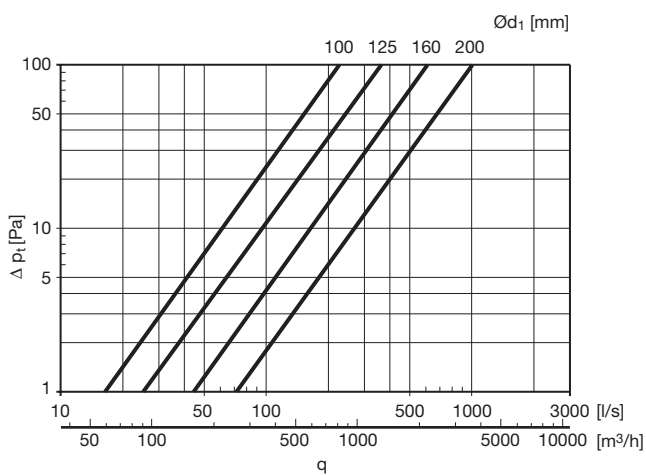

Böj – lång

BSU90

Beskrivning

Pressad och sömsvetsad böj.

Dimensioner

$$r_m \approx 1,5 \cdot d_1$$

$\text{Ø}d_1$ nom	l [mm]	m kg
100	150	0,50
125	190	0,79
160	240	1,14
200	300	1,55
250	375	3,20

Beställningsexempel