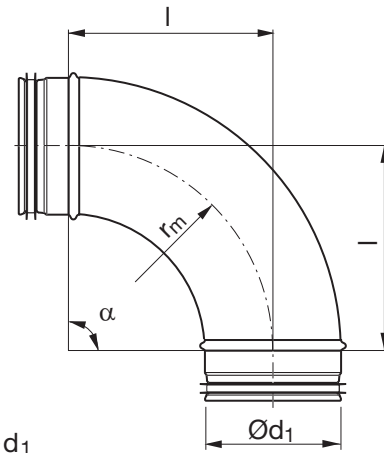

Böj – lång

BSU90

Beskrivning

Pressad och sömsvetsad böj.

Dimensioner

$$r_m \approx 1,5 \cdot d_1$$

$\text{Ø}d_1$ nom	l [mm]	m kg
100	150	0,50
125	190	0,79
160	240	1,14
200	300	1,55
250	375	3,20

Beställningsexempel