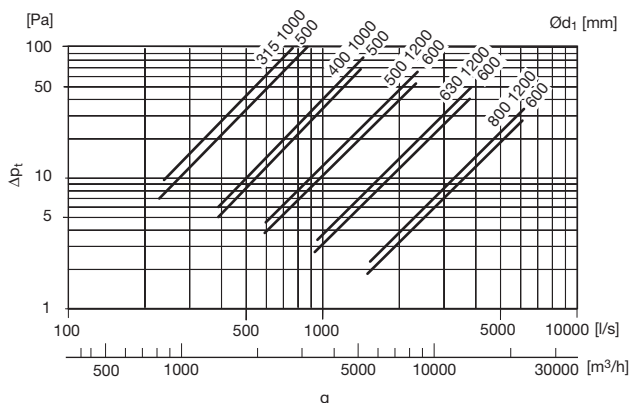

Глушитель круглый с пластиной

LRBCB

Размеры

Описание

Пластинчатый глушитель с небольшой установочной высотой.

Внутренняя труба изготовлена из перфорированного листового металла.

Ткань предотвращает попадание минеральной ваты в воздуховод.

Максимальный класс герметичности – С.

Пластина имеет специальную поверхность, которая может выдержать чистку вращающейся пластиковой щеткой.

| Ød ₁ ном | l мм | a мм | b мм | Ослабление шума в дБ для центральных частот в октавах Гц | | | | | | | | m кг |
|------------------------|---------|---------|---------|---|-----|-----|-----|----|----|----|----|---------|
| | | | | 63 | 125 | 250 | 500 | 1k | 2k | 4k | 8k | |
| 315 | 500 | 453 | 372 | 5 | 5 | 7 | 15 | 28 | 19 | 14 | 14 | 10,6 |
| 315 | 1000 | 453 | 372 | 9 | 6 | 13 | 27 | 45 | 36 | 23 | 21 | 19,4 |
| 400 | 500 | 546 | 460 | 5 | 4 | 6 | 13 | 21 | 13 | 11 | 10 | 14,0 |
| 400 | 1000 | 546 | 460 | 6 | 5 | 10 | 22 | 39 | 25 | 17 | 15 | 24,3 |
| 500 | 600 | 700 | 600 | 5 | 4 | 9 | 17 | 17 | 12 | 10 | 9 | 24,1 |
| 500 | 1200 | 700 | 600 | 6 | 6 | 15 | 28 | 32 | 21 | 15 | 13 | 41,4 |
| 630 | 600 | 810 | 710 | 3 | 3 | 7 | 16 | 11 | 9 | 7 | 7 | 29,5 |
| 630 | 1200 | 810 | 710 | 5 | 5 | 13 | 26 | 24 | 15 | 11 | 10 | 50,4 |
| 800 | 600 | 980 | 880 | 2 | 2 | 6 | 12 | 9 | 7 | 5 | 5 | 38,4 |
| 800 | 1200 | 980 | 880 | 3 | 4 | 11 | 14 | 11 | 9 | 7 | 6 | 63,7 |

Технические данные

Пример для заказа

LRBCB 500 1200