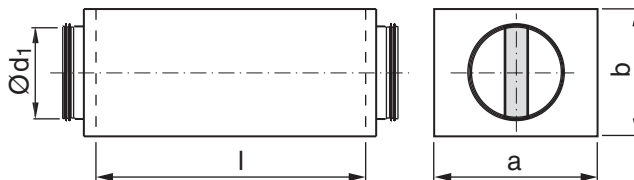

Глушитель круглый с пластиной

LRBCB

Размеры

Описание

Пластинчатый глушитель с небольшой установочной высотой.

Внутренняя труба изготовлена из перфорированного листового металла.

Ткань предотвращает попадание минеральной ваты в воздуховод.

Максимальный класс герметичности – С.

Пластина имеет специальную поверхность, которая может выдержать чистку вращающейся пластиковой щеткой.

| Ød ₁ ном | l мм | a мм | b мм | Ослабление шума в дБ для центральных частот в октавах Гц | | | | | | | | m кг |
|------------------------|---------|---------|---------|---|-----|-----|-----|----|----|----|----|---------|
| | | | | 63 | 125 | 250 | 500 | 1k | 2k | 4k | 8k | |
| 315 | 500 | 453 | 372 | 5 | 5 | 7 | 15 | 28 | 19 | 14 | 14 | 10,6 |
| 315 | 1000 | 453 | 372 | 9 | 6 | 13 | 27 | 45 | 36 | 23 | 21 | 19,4 |
| 400 | 500 | 546 | 460 | 5 | 4 | 6 | 13 | 21 | 13 | 11 | 10 | 14,0 |
| 400 | 1000 | 546 | 460 | 6 | 5 | 10 | 22 | 39 | 25 | 17 | 15 | 24,3 |
| 500 | 600 | 700 | 600 | 5 | 4 | 9 | 17 | 17 | 12 | 10 | 9 | 24,1 |
| 500 | 1200 | 700 | 600 | 6 | 6 | 15 | 28 | 32 | 21 | 15 | 13 | 41,4 |
| 630 | 600 | 810 | 710 | 3 | 3 | 7 | 16 | 11 | 9 | 7 | 7 | 29,5 |
| 630 | 1200 | 810 | 710 | 5 | 5 | 13 | 26 | 24 | 15 | 11 | 10 | 50,4 |
| 800 | 600 | 980 | 880 | 2 | 2 | 6 | 12 | 9 | 7 | 5 | 5 | 38,4 |
| 800 | 1200 | 980 | 880 | 3 | 4 | 11 | 14 | 11 | 9 | 7 | 6 | 63,7 |