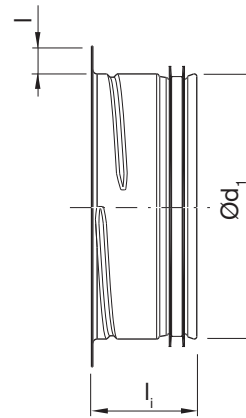

## Opis

Ramka montażowa.  
Dostarczana z zakończeniem Safe.  
Pasuje do kanału.

## Wymiary

Ød <sub>1</sub> nom	l mm	l <sub>i</sub> mm	m kg
80	12-14	50	0,08
100	12-14	51	0,07
125	12-14	48	0,11
160	12-14	45	0,16
200	12-20	50	0,21

## Przykładowe zamówienie

Produkt	VRGU	160
Wymiar Ød <sub>1</sub>		