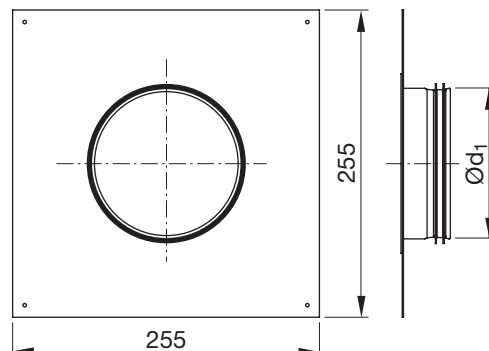

Króciec ścienny

TVILU

- 1
- 2
- 3
- 4
- 5
- 6
- 7
- 8
- 9
- 10
- 11
- 12
- 13
- 14
- 15
- 16
- 17
- 18

Opis

Z przyłączem Safe.

Wymiary

Ød ₁ nom	m kg
100	0,29
125	0,31
160	0,32

Przykładowe zamówienie